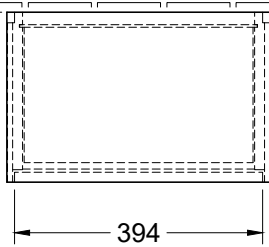

X= Variabel

 220 - 240 V

Finion G56000XX		 Villeroy & Boch 1748
V01 / 06.12.2016	1:12	