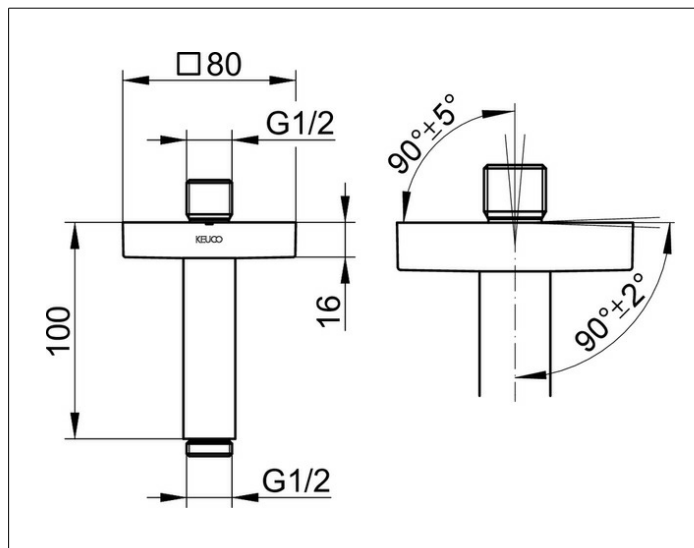

Edition 300

53089370102 Brausearm DN 15

PRODUKT

ZEICHNUNG

PRODUKTBESCHREIBUNG

für Deckenanschluss, mit eckiger Rosette
Möglichkeit der Ausrichtung zur Decke ($90^\circ \pm 2^\circ$) und
zum Deckenanschluß ($90^\circ \pm 5^\circ$)

OBERFLÄCHE

schwarz matt

ABMESSUNG

100 mm

AUSSCHREIBUNGSTEXT

KEUCO EDITION 300 Brausearm 53089370102
Brausearm für Deckenanschluss in Oberfläche Schwarz-Matt,
G 1/2 Zoll, mit eckiger Rosette, 80 x 80 mm,
Möglichkeit zur Ausrichtung zur Wand ($90^\circ \pm 2^\circ$) und
zum Wandanschluss ($90^\circ \pm 5^\circ$),
Ausladung: 100 mm

Hinweis:
Passende UP Funktionseinheit
59547000170