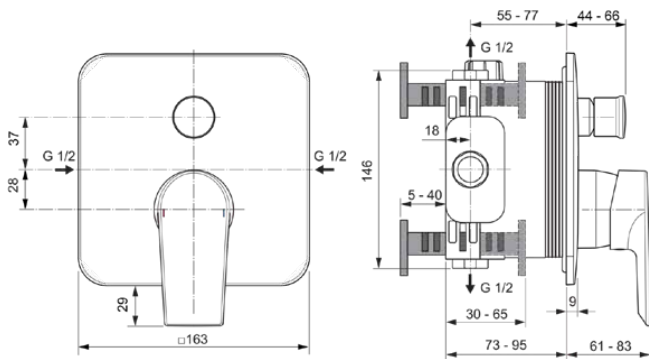

## EDGE

## A7124AA

EDGE | Badearmatur UP Bausatz 2 163x61x192 mm in chrom, Kit 1 required (A1000), 23.0 l/min (3 bar) | Click-Technologie, EPD, SmartShine Oberfläche

### Allgemeine Informationen

Produktkategorie:	Badearmaturen
Produktart:	Badearmatur UP Bausatz 2
Marke:	Ideal Standard
Kollektion:	EDGE
Designer:	Ideal Standard
Colour:	AA - Chrom
Oberflächenveredelung:	glänzend
Maximale Höhe (mm):	192
Maximale Breite (mm):	163
Ausladung (mm):	61 - 83
Befestigungsart:	Kit 1 benötigt
Empfohlenes Unterputz-Kit:	A1000
Nettogewicht (kg):	0.90
EAN Code:	4015413343695