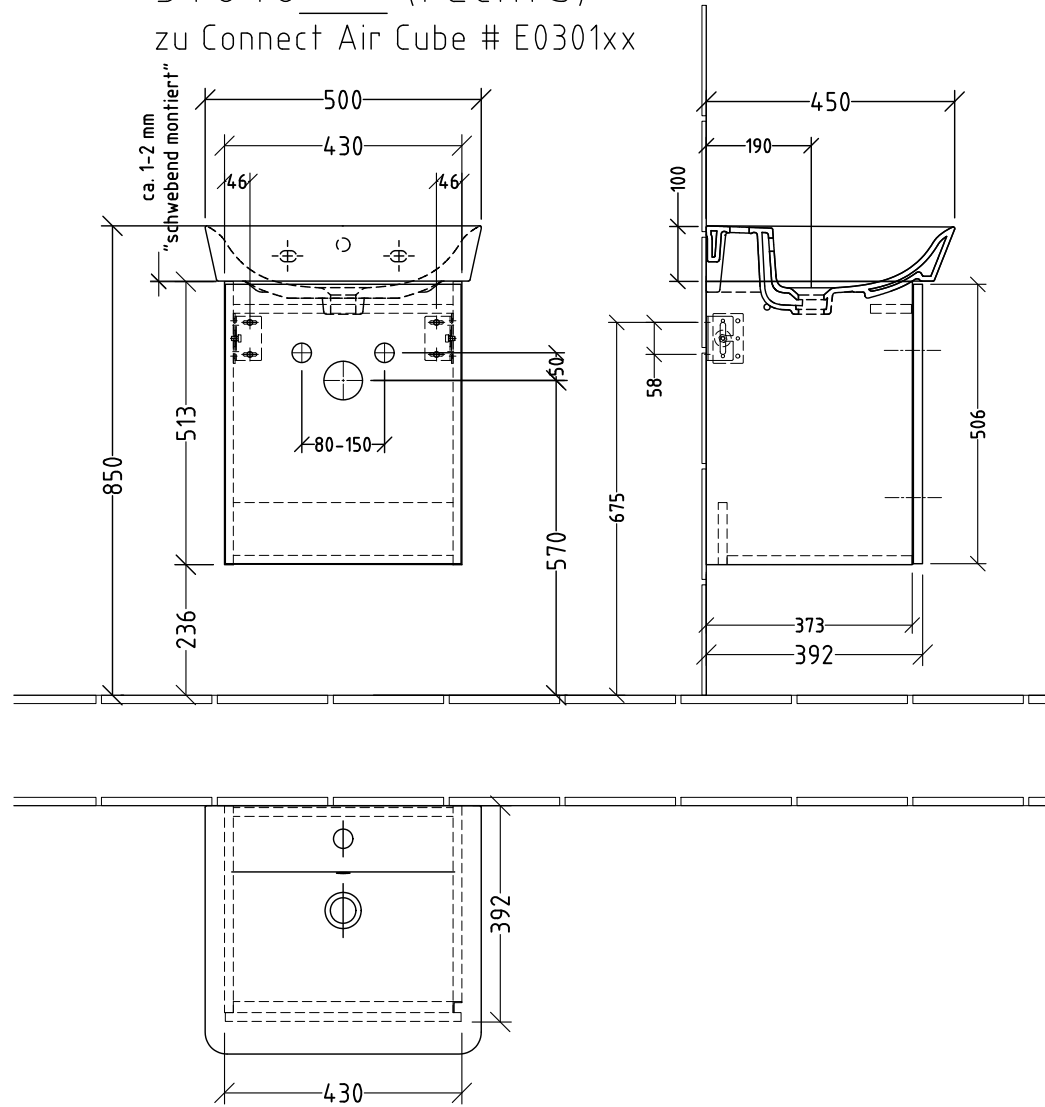

3T645 (links)  
 3T646 (rechts)  
 zu Connect Air Cube # E0301xx

Siphonangaben  
 vom Hersteller

Montagezeichnung  
**3way - SM, SF**

Zeichner  
**SKJ**  
 Datum  
**29.04.2020**

Alle Angaben in mm - Technische Änderungen vorbehalten.  
 Diese Zeichnung ist unser geistiges Eigentum und darf ohne unsere  
 Genehmigung nicht kopiert oder Dritten zugänglich gemacht werden.