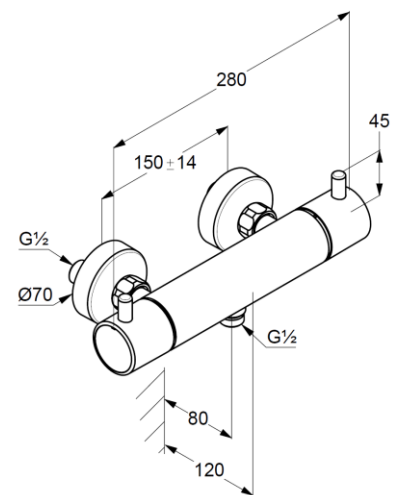

Thermostat-Brause-Armatur

Artikel- Nr.: 35203N538

Thermostat-Brause-Armatur

Wandmontage

Temperaturwählgriff mit Heißwassersperre 38°C

inkl. optionalem Temperaturbegrenzer auf 43°C

Absperrgriff mit 50% Wassermengenbegrenzung

eigensicher gegen Rückfließen

Brauseabgang G $\frac{1}{2}$

Keramik-Oberteil 180°

Durchflussmenge bei 3 bar 18 l/min.

S-Anschlüsse G $\frac{1}{2}$ x G $\frac{3}{4}$

mit vormontierten Schmutzfangsieben

Produktabbildung/ Product picture

Maßzeichnung/ Dimensional drawing

Durchfluss/ Flow rate