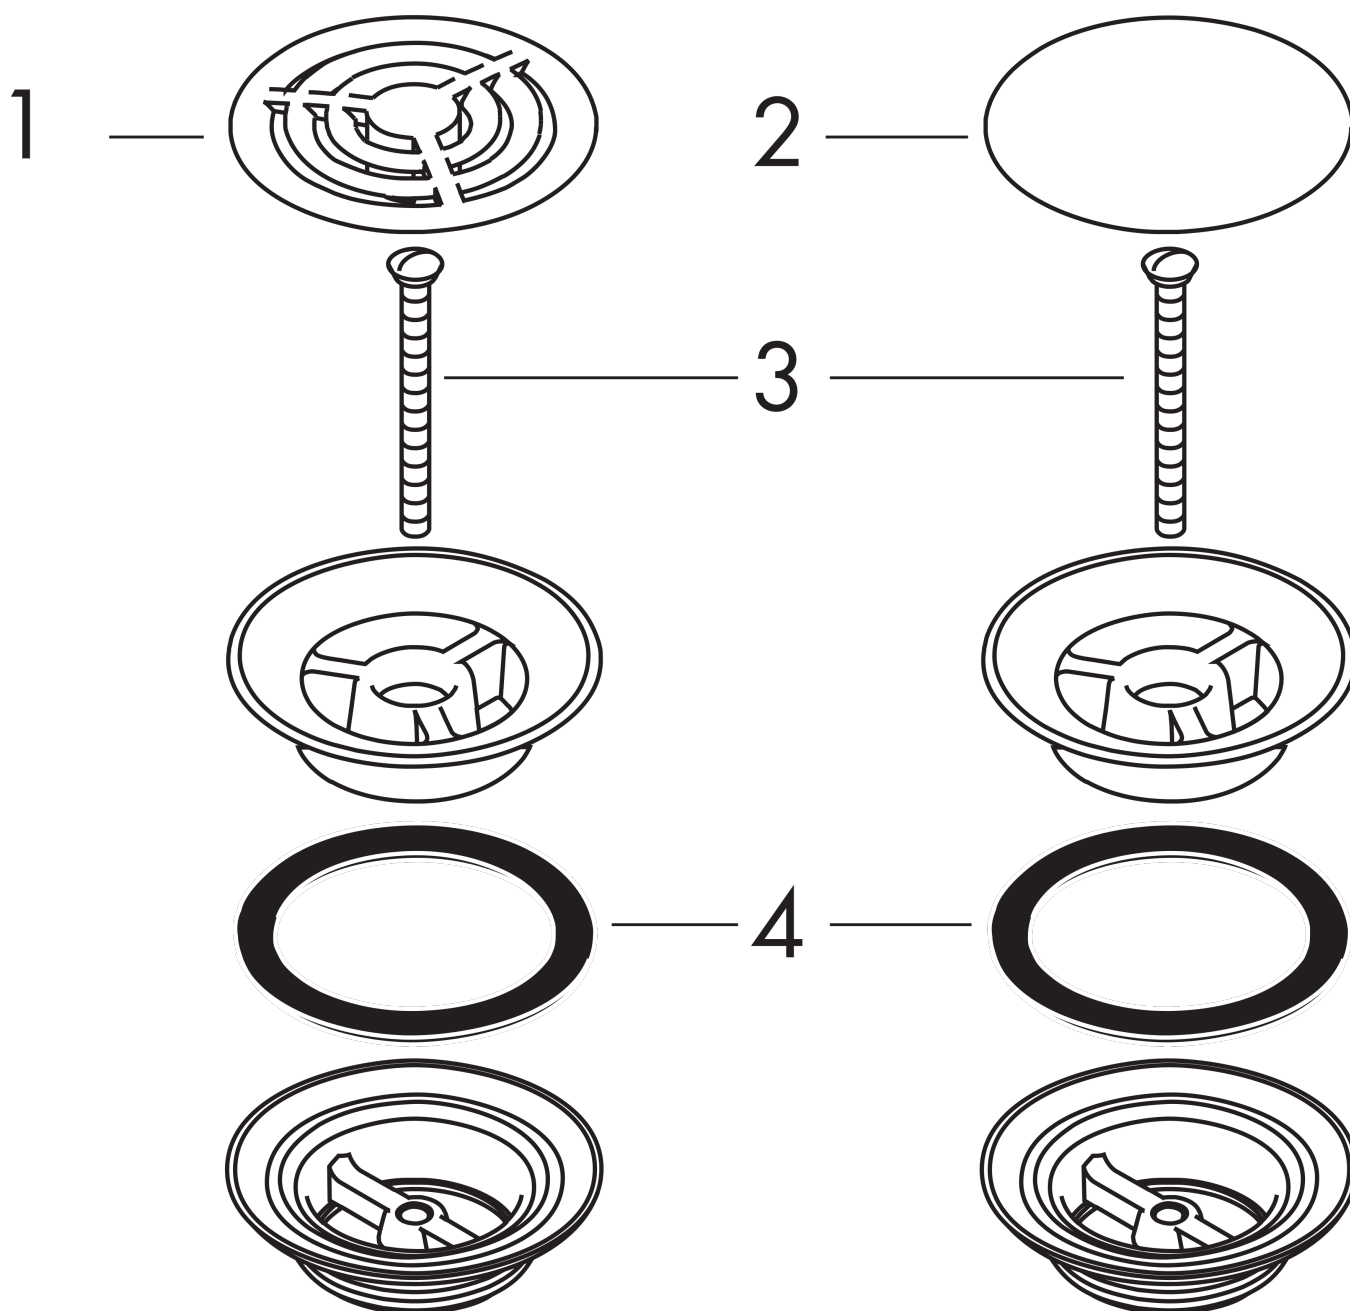

Ablaufgarnitur nicht verschließbar für Waschbecken

Oberfläche: **Chrom** Artikelnummer: **51301000**

Merkmale

- nicht verschließbares Ventil
- für Waschtische ohne Überlauf
- Ablaufstopfenmaterial Edelstahl
- Anschlussgröße G 1 1/4
- mit Überlauf

Produktabbildung

Maßzeichnung

Ablaufgarnitur nicht verschließbar für Waschbecken
Oberfläche: **Chrom** Artikelnummer: **51301000**

Explosionszeichnung

Baujahr: >10/17

Ablaufgarnitur nicht verschließbar für Waschbecken

Oberfläche: **Chrom** Artikelnummer: **51301000**

Ersatzteilliste

Baujahr: >10/17

Pos.		Artikelnummer	PG	VE
1	Siebplatte	92091000	98	1
2	Blende	97141000	6	1
3	Schraube	98000000	2	1
4	Formring	96361000	3	1