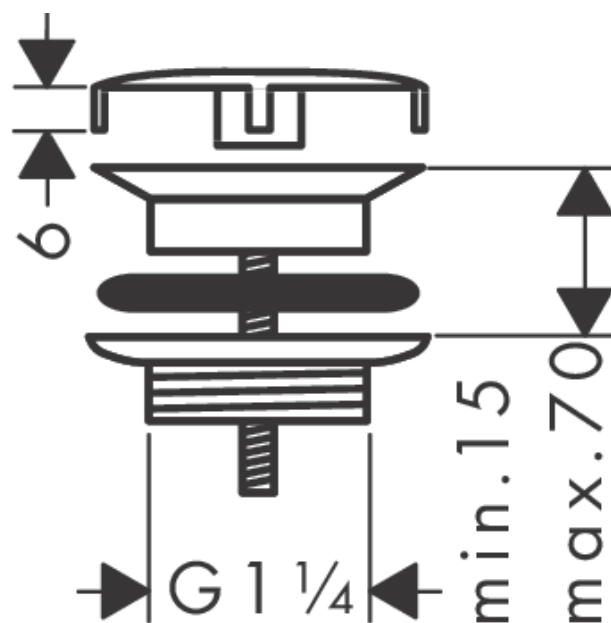

Ablaufgarnitur nicht verschließbar für Waschbecken

Oberfläche: **Chrom** Artikelnummer: **51301000**

Merkmale

- nicht verschließbares Ventil
- für Waschtische ohne Überlauf
- Ablaufstopfenmaterial Edelstahl
- Anschlussgröße G 1 1/4
- mit Überlauf

Produktabbildung

Maßzeichnung

Ablaufgarnitur nicht verschließbar für Waschbecken
Oberfläche: **Chrom** Artikelnummer: **51301000**

Explosionszeichnung

Baujahr: >10/17

Ablaufgarnitur nicht verschließbar für Waschbecken

Oberfläche: **Chrom** Artikelnummer: **51301000**

Ersatzteilliste

Baujahr: >10/17

Pos.		Artikelnummer	PG	VE
1	Siebplatte	92091000	98	1
2	Blende	97141000	6	1
3	Schraube	98000000	2	1
4	Formring	96361000	3	1