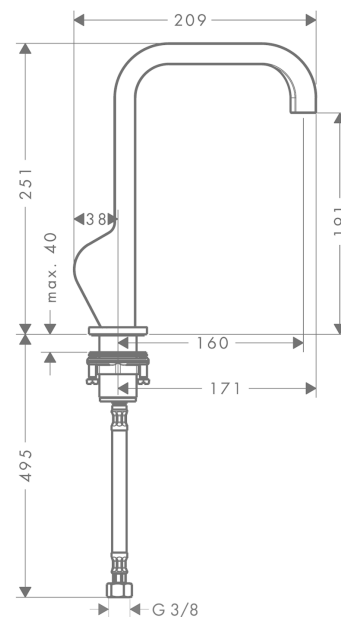

**AXOR Citterio**  
**Einhebel-Waschtischmischer 190 mit Pingriff und Ablaufgarnitur**  
 Oberfläche: **Polished Gold Optic** Artikelnummer: **39037990**

## Merkmale

- besteht aus: Einhebel-Waschtischmischer, Ablaufgarnitur
- ComfortZone 190
- Ausladung: 160 mm
- Auslaufhöhe: 191 mm
- Griffvariante: Pingriff
- Strahlart: Normalstrahl
- maximale Durchflussmenge bei 3 bar: 5 l/min
- Keramikmischsystem
- für Durchlauferhitzer geeignet
- unverschleißbare Ablaufgarnitur
- Anschlussart: G 3/8 Anschlussschläuche
- Anschlussgröße: DN15
- Seitliche Griffposition: unten am Grundkörper (nicht für Waschschrüsseln geeignet)
- EU-Taxonomie: max. 6 l/min - wesentlicher Beitrag (SC) möglich
- P-IX 19466/IO

## Produktabbildung

## Maßzeichnung

**AXOR Citterio**  
**Einhebel-Waschtischmischer 190 mit Pingriff und Ablaufgarnitur**  
 Oberfläche: **Polished Gold Optic** Artikelnummer: **39037990**