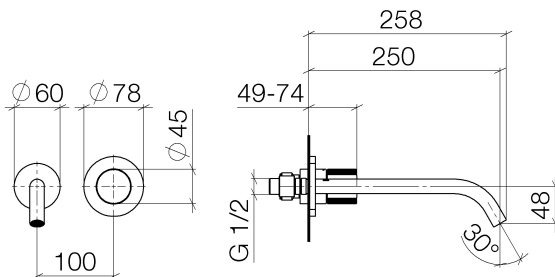

Waschtisch - Meta

META PURE Waschtisch-Wand-Einhandbatterie ohne Ablaufgarnitur - chrom

Artikelnummer: 36 861 664-00

- Ausladung 250 mm
- starrer Auslauf
- runder luftangereicherter Strahl
- Bohrungsdurchmesser Auslauf 37 mm
- Bohrungsdurchmesser Einhandbatterie 57 mm
- Rosette für Auslauf Ø 55 mm
- Rosette für Mischer Ø 78 mm
- Durchfluss max. 5,7 l/min
- bleifrei

chrom

Zu diesem Artikel wird Zubehör benötigt.

Maßzeichnung

Alle Angaben in mm / inch = mm x 0,0394

Waschtisch - Meta

META PURE Waschtisch-Wand-Einhandbatterie ohne Ablaufgarnitur - chrom

Artikelnummer: 36 861 664-00

Durchflussdiagramm

Waschtisch - Meta

META PURE Waschtisch-Wand-Einhandbatterie ohne Ablaufgarnitur - chrom

Artikelnummer: 36 861 664-00

Weitere Oberflächenvarianten

platin matt

36 861 664-06

schwarz matt