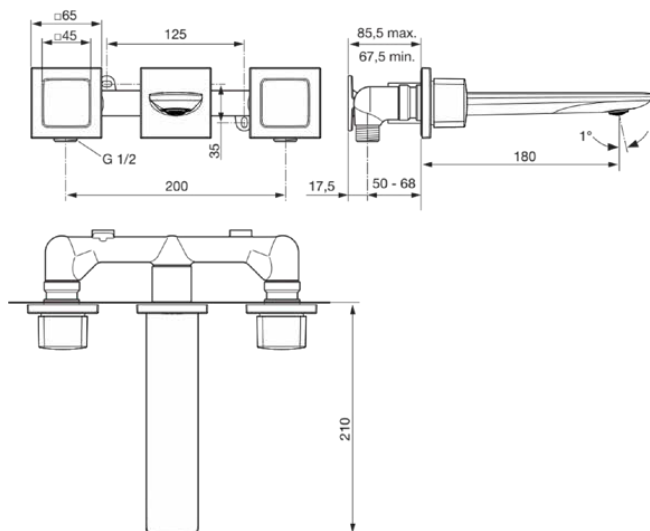

## A7445GN

CONCA | Zweigriff-Waschbeckenarmatur 265x210x65 mm, 180 mm vertikaler Abstand bis Mitte Auslauf in silver storm, Kit 1 included, 5 l/min (3 bar), ohne Ablaufgarnitur | PVD Technologie

### Allgemeine Informationen

Produktkategorie:	Waschtischarmaturen
Produktart:	Zweigriff-Waschbeckenarmatur
Marke:	Ideal Standard
Kollektion:	CONCA
Designer:	Palomba Serafini Associati
Colour:	GN - Silver Storm
Oberflächenveredelung:	satın
Maximale Höhe (mm):	65
Maximale Breite (mm):	265
Ausladung (mm):	210
Befestigungsart:	Kit 1 inklusive
Nettogewicht (kg):	2.75
EAN Code:	3800861093411