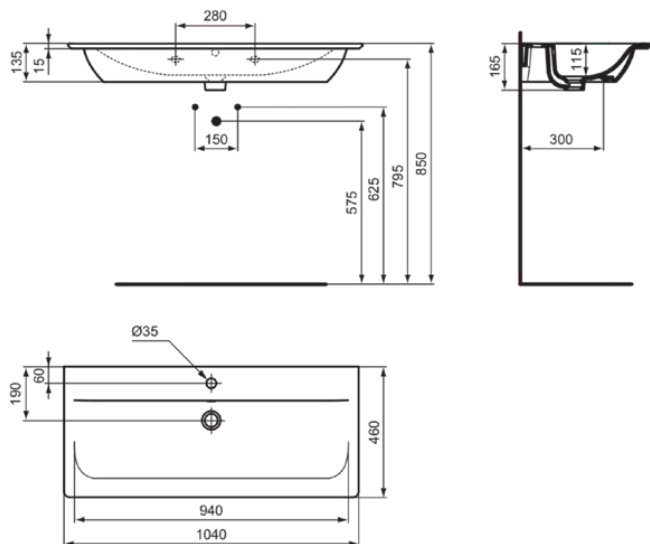

CONNECT AIR

E0274MA

CONNECT AIR | Möbelwaschtisch 1040x460x165 mm in weiß, 1 Hahnloch, mit Überlauf | IdealPlus

Bild & Zeichnung

Allgemeine Informationen

Produktkategorie:	Waschtische
Produktart:	Möbelwaschtisch
Marke:	Ideal Standard
Kollektion:	CONNECT AIR
Designer:	Studio Levien
Colour:	MA - Weiß
Oberflächenveredelung:	glänzend
Maximale Höhe (mm):	165
Maximale Breite (mm):	1040
Ausladung (mm):	460
Nettogewicht (kg):	22.90
EAN Code:	5017830518358

Features

IdealPlus

Produktstandards & Zertifikate

Normen:	EN 14688
Declaration of Performance classification (DoP):	CL25

Produktspezifikationen

Farbcode:	MA
Farbbeschreibung:	weiß
IdealPlus Technologie:	Ja
Geschliffene Unterseite:	Nein
Barrierefreies Produkt:	Nein
Mit Kettenöse:	Nein
Material:	Keramik
Materialspezifikation:	Feinfeuerton
Anzahl von Hahnlöchern je Waschbecken:	1
Anzahl von Waschbecken:	1
Sichtbarer Überlauf:	Ja
PVD Technologie:	Nein
Ablagefläche:	Hinten
Oberflächenveredelung:	glänzend
Position des Hahnlochs:	Mitte
Form des Überlaufs:	Rund
Mit Rückwand:	Nein
Mit Verschlussstopfen:	Nein
Mit Überlauf:	Ja
Mit Siphon:	Nein
Montageart:	wandhängend