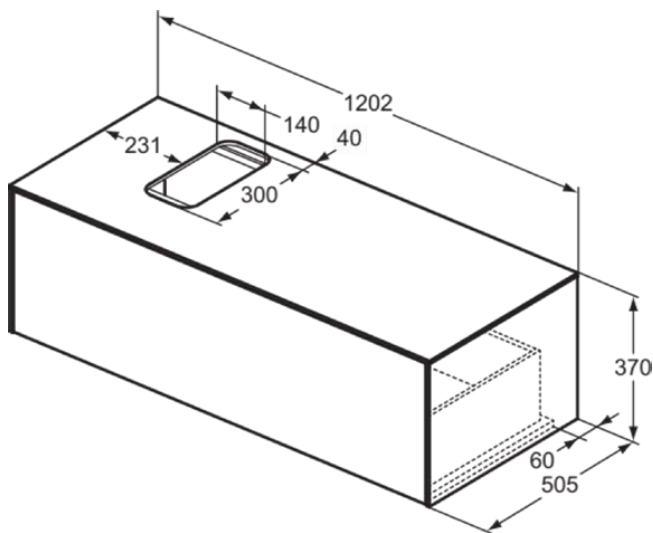

## T3932Y1

CONCA | Waschtisch-Unterschrank 1202x505x370 mm in weiß matt lackiert, 1 Schublade | Vollauszug, Push-to-open, SoftClosing, Vormontiert, Nachhaltig gewonnenes Holz, Echtholz furnier

### Allgemeine Informationen

Produktkategorie:	Möbel
Produktart:	Waschtisch-Unterschrank
Marke:	Ideal Standard
Kollektion:	CONCA
Designer:	Palomba Serafini Associati
Colour:	Y1 - Weiß Matt Lackiert
Oberflächenveredelung:	Matt
Maximale Höhe (mm):	370
Maximale Breite (mm):	1202
Ausladung (mm):	505
Befestigungsart:	Befestigungsset
Nettogewicht (kg):	41.00
EAN Code:	8014140460251