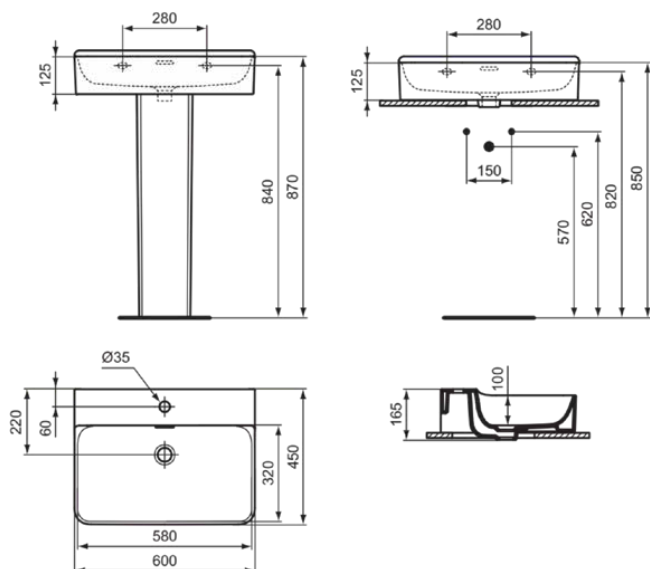

## T3818V1

CONCA | Waschtisch 600x450x145 mm in weiß seidenmatt, 1 Hahnloch, mit Überlauf | Platzsparender Waschtisch

### Allgemeine Informationen

Produktkategorie:	Waschtische
Produktart:	Waschtisch
Marke:	Ideal Standard
Kollektion:	CONCA
Designer:	Palomba Serafini Associati
Colour:	V1 - Weiß Seidenmatt
Oberflächenveredelung:	satın
Maximale Höhe (mm):	145
Maximale Breite (mm):	600
Ausladung (mm):	450
Nettogewicht (kg):	17.00
EAN Code:	8014140478461

## T3818V1

CONCA | Waschtisch 600x450x145 mm in weiß seidenmatt, 1 Hahnloch, mit Überlauf |  
Platzsparender Waschtisch

Montageart: wandhängend

Empfohlene Ausschittschablone: TT0299724