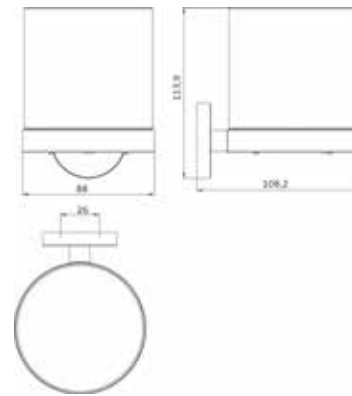

PRODUKTINFORMATION

Sensor-Seifenspender, mit Stülpbecher aus satiniertem Kristallglas, Füllmenge: ca. 155 ml. Per Micro-USB aufladbarer Lithium-Ionen-Akku. Ein- und ausschaltbar. schwarz

Art.-Nr.4321 133 03