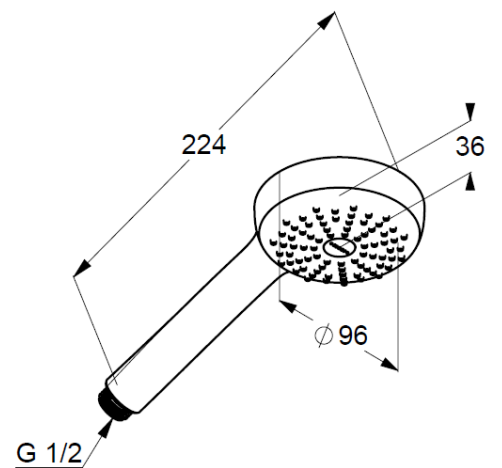

Technische Daten/ Technical Data

KLUDI LOGO
Handbrause 1 S
DN 15

Artikel- Nr.:
6810005-00WR9

Oberfläche:
05 chrom

Artikeltext
Hersteller KLUDI GmbH & Co. KG
Typ: KLUDI LOGO
Handbrause 1 S
Artikel- Nr.: 6810005-00 WR9

Handbrause 1 S
mit einer Strahlart
Volumen
mit Kalkschnellreinigung
Anschlussgewinde G $\frac{1}{2}$
Siebdichtung
Durchflussmenge bei 3 bar 8 l/min.

Produktabbildung/ Product picture

Maßzeichnung/ Dimensional drawing