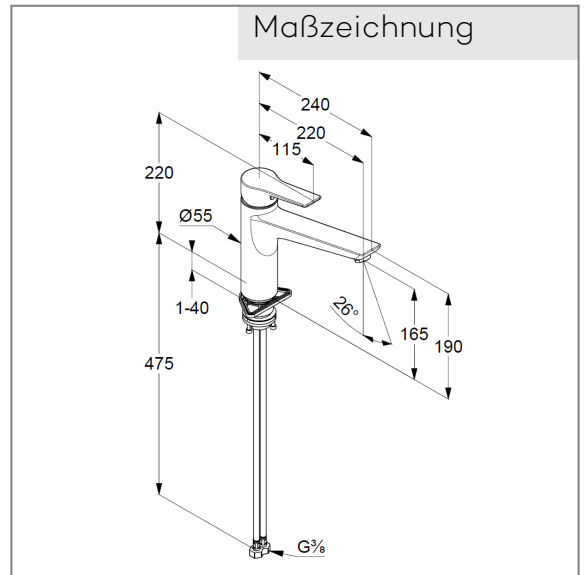

Technische Daten

KLUDI MIX
Spültisch-Armatur

Artikel- Nr.:
329040575

Oberfläche:
05 chrom

Artikeltext
Hersteller KLUDI GmbH & Co. KG
Typ: KLUDI MIX
Spültisch-Armatur
Artikel- Nr.: 329040575

Spültisch-Armatur
Standmontage
Einlochmontage
geschlossener Hebel, Metall
Strahlregler M24
Keramik-Kartusche mit Heißwasserbegrenzung
Durchflussmenge bei 3 bar= 12 l/ min.
schwenkbarer Auslauf (360°)
flexible Druckschläuche G 3/8 DVGW zugelassen
Schaftbefestigung

Produktabbildung

Maßzeichnung

Durchflussdiagramm