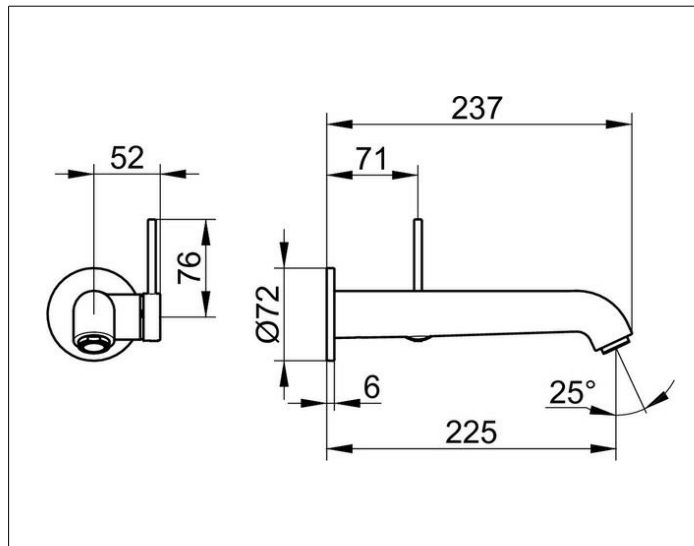

IXMO

59516371201 Einhebel-Waschtismischer

PRODUKT

ZEICHNUNG

PRODUKTBESCHREIBUNG

für UP Montage, DN 15, Design IXMO Soft, mit runder Rosette, Mischwasserkartusche mit keramischen Dichtscheiben, Luftsprudler SLIM SSR M 24x1, Strahlwinkel verstellbar, Durchflussbegrenzung auf 7,6 l/min. passend für Grundkörper Art.-Nr. 59916 000075 geräuschgeprüft

OBERFLÄCHE

schwarz matt

ABMESSUNG

Ausladung 225 mm / IXMO Soft

AUSSCHREIBUNGSTEXT

KEUCO, IXMO, Einhebel-Waschtismischer für Wandmontage, 59516371201, Einhebel-Waschtismischer für Unterputz Montage in Oberfläche Schwarz-Matt, Ausführung 225mm mit runden Rosetten im Design IXMO SOFT, passend für Grundkörper 59916 000075, Einzigartige Technologie, multifunktionaler Minimalismus: Bei IXMO werden Funktionen intelligent zusammengeführt, Design: rund, Unterputz Montage, Material: entzinkungsarmes Messing, Schwarz-Matt, Breite: 88mm (inkl. Hebeleinheit), Gesamtausladung: 177mm, Rosettengröße: Ø 72 x 6mm, Mischwasserkartusche mit keramischen Dichtscheiben, Einhebelmischer, Luftsprudler SLIM SSR M 24 x 1, Strahlwinkel verstellbar um +/- 6°

Zur Montage unbedingt erforderlich:
UP Funktionseinheit für Einhebel-Waschtismischer
Art. Nr. 59916000075
Bitte separat bestellen!