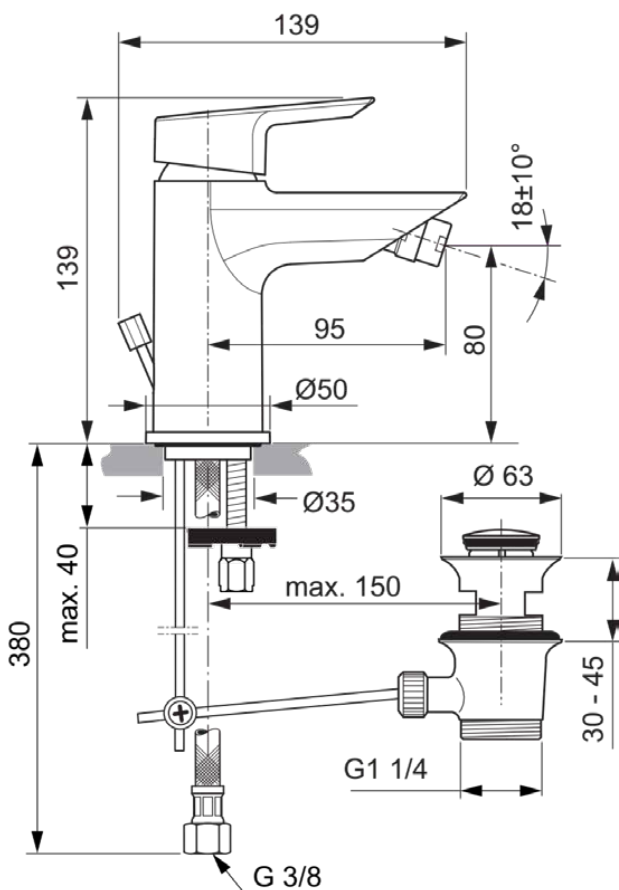

TESI

A6579AA

TESI | Bidet Armatur 50x139x139 mm, 95 mm vertikaler Abstand bis Mitte Auslauf in chrom, 8 l/min (3 bar), mit Ablaufgarnitur | EasyFix, Einstellbarer Auslauf, EPD, FirmaFlow, SmartShine Oberfläche

Bild & Zeichnung

Allgemeine Informationen

Produktkategorie:	Bidetarmaturen
Produktart:	Bidet Armatur
Marke:	Ideal Standard
Kollektion:	TESI
Designer:	Artefakt
Colour:	AA - Chrom
Oberflächenveredelung:	glänzend
Maximale Höhe (mm):	139
Maximale Breite (mm):	50
Ausladung (mm):	139
Befestigungsart:	EasyFix
Nettogewicht (kg):	1,45
EAN Code:	4015413338431

Produktstandards & Zertifikate

Normen: EN 248 | EN 817 | DIN 4109-1

Produktspezifikationen

Anzahl der Rosette(n):	1
Anzahl der Griffe:	1
Kugelgelenk-Anschlussgewinde:	M18x1 / M16,5x1
Farbcode:	AA
Farbbeschreibung:	chrom
FirmaFlow Kartusche:	Ja
Griff-Anwendung:	Volumen & Temperaturkontrolle
Griffposition:	Oben
Mit Kettenöse:	Nein
Niederdruckmodell:	Nein
Material:	Metall
Material der Rosette(n):	Metall