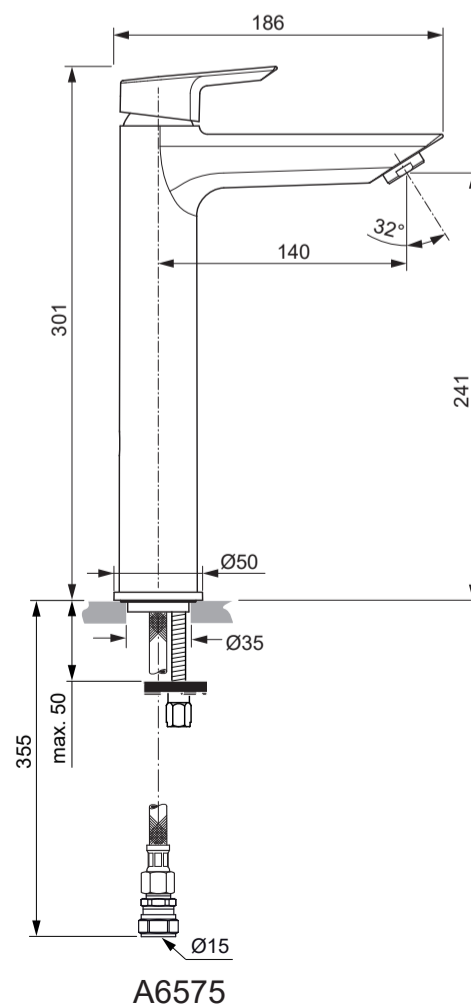

A6587AA A6588AA	
Pos.	Part No.
1	A 861 018 AA
2	F 960 975 AA
3	A 861 396 NU
4	A 963 299 NU
5	A 962 825 NU
6	B 960 754 AA (5L/min)
6	A 961 625 AA (full flow)
7	B 960 712 AA
8	A 964 520 NU
9	A 963 305 NU
13	B 960 845 NU

A6592AA	
Pos.	Part No.
1	A 861 018 AA
2	F 960 975 AA
3	A 861 396 NU
4	A 963 299 NU
5	A 962 825 NU
6	B 960 754 AA (5L/min)
6	A 961 625 AA (full flow)
7	B 960 712 AA
8	A 964 520 NU
9	A 963 305 NU
10	A 961 172 NU
11	B 961 119 AA
12	B 960 853 AA
13	B 960 845 NU

A6575AA	
Pos.	Part No.
1	A 861 018 AA
2	F 960 975 AA
3	A 861 396 NU
4	A 963 299 NU
5	A 962 825 NU
6	B 960 754 AA (5L/min)
7	B 960 712 AA
8	A 964 520 NU
9	A 960 471 NU
13	B 960 845 NU

P 0,3 MPa 3 bar	T 50°C 65°C 85°C	S 15°C 15°C 15°C	4	3	2	1	0
			°C	°C	°C	°C	°C
	50°C	15°C	27	33	41	48	50
	65°C	15°C	33	42	53	63	65
	85°C	15°C	41	53	68	83	85

  
**Ideal Standard**

**Tesi**  
**A 6587 .. A 6588 .. A 6592 .. A6575 ..**

0624 / A 868 723  
 Made in Germany

A6588

A6587

A6575

A6592

Ideal Standard International NV  
 Corporate Village – Gent Building  
 Da Vincilaan 2  
 1935 Zaventem  
 Belgium  
<https://www.idealstandard.com>