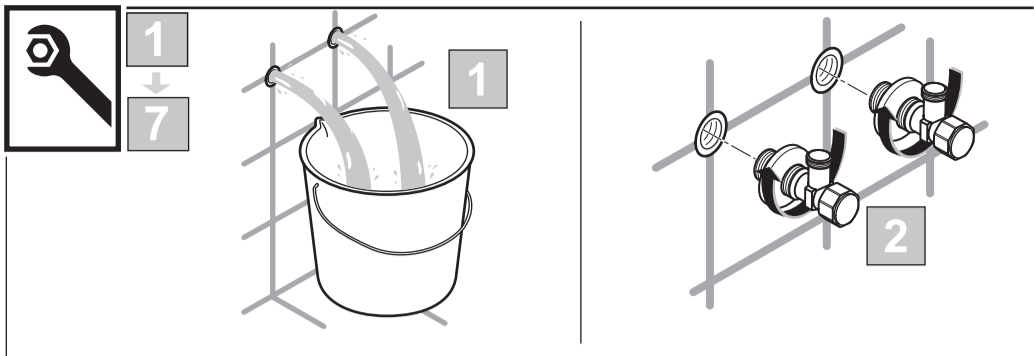

P	bar	0,3	MAX. 10		5		Q (0,3 bar)
	T	°C		MAX. 80		65		l/min
						40		4,3