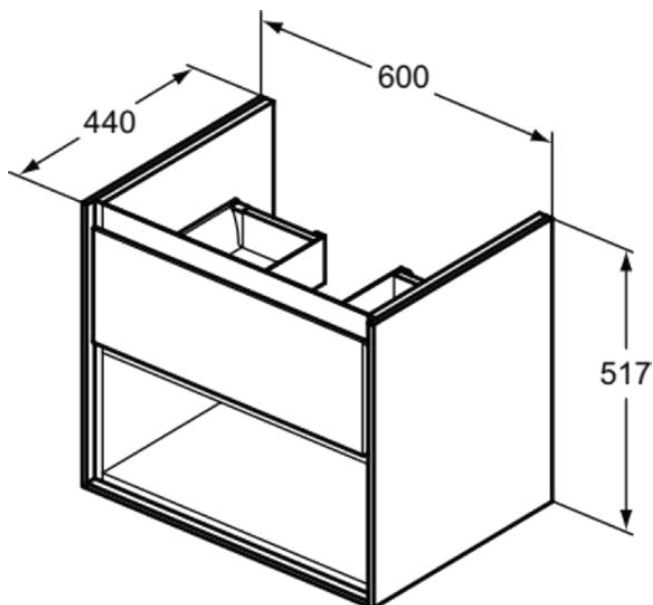

### Allgemeine Informationen

Produktkategorie:	Möbel
Produktart:	Waschtisch-Unterschrank
Marke:	Ideal Standard
Kollektion:	C.AIR
Designer:	Ideal Standard
Colour:	PS - Eiche Grau Dekor / Weiß Matt
Oberflächenveredelung:	Matt
Maximale Höhe (mm):	517
Maximale Breite (mm):	600
Ausladung (mm):	440
Befestigungsart:	Befestigungsset
Nettogewicht (kg):	20.00
EAN Code:	5017830519416