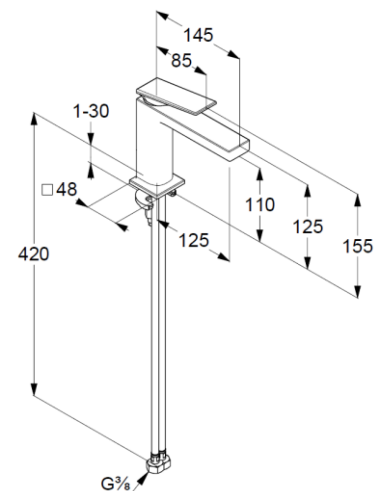

Waschtisch-Einhandmischer 110

Artikel- Nr.: 54282N275

Waschtisch-Armatur

Einhebelmischer

1-Loch Montage

geschlossener Hebel, Metall

Strahlregler M18,5 PCA

Keramik-Kartusche mit Heißwasserbegrenzung

Durchflussmenge bei 3 bar 4,5 l/min.

flexible Druckschläuche G $\frac{3}{8}$ DVGW zugelassen

Schnell-Montagesystem

Produktabbildung/ Product picture

Maßzeichnung/ Dimensional drawing

Durchfluss/ Flow rate