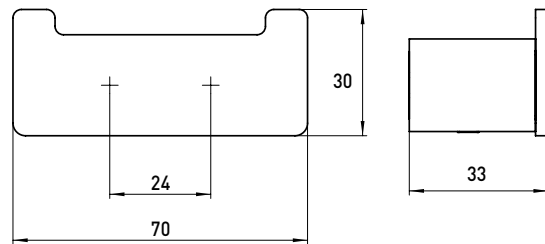

### Doppelhaken schwarz

Art.-Nr.0575 133 02