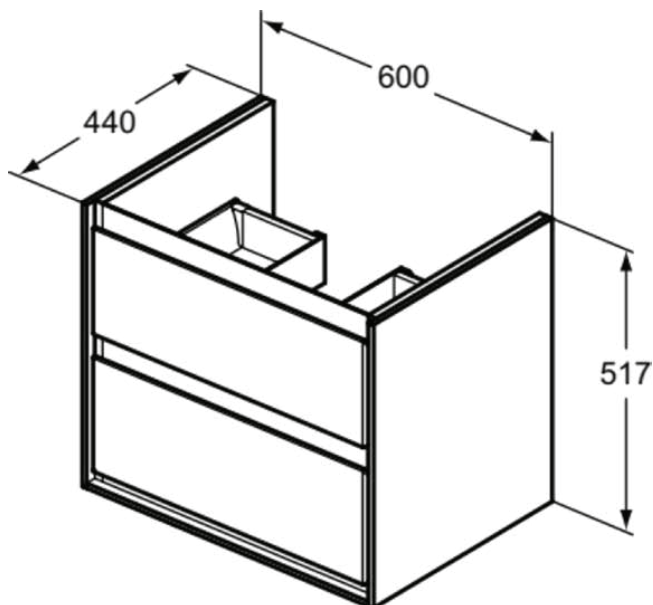

C.AIR

E0818B2

C.AIR | Waschtisch-Unterschrank 600x440x517 mm in weiß glänzend / weiß matt, 2 Schubladen | SoftClosing, Platzsparend, Vormontiert

Bild & Zeichnung

Allgemeine Informationen

| | |
|------------------------|--------------------------------|
| Produktkategorie: | Möbel |
| Produktart: | Waschtisch-Unterschrank |
| Marke: | Ideal Standard |
| Kollektion: | C.AIR |
| Designer: | Ideal Standard |
| Colour: | B2 - Weiß Glänzend / Weiß Matt |
| Oberflächenveredelung: | glänzend |
| Maximale Höhe (mm): | 517 |
| Maximale Breite (mm): | 600 |
| Ausladung (mm): | 440 |
| Befestigungsart: | Befestigungsset |
| Nettogewicht (kg): | 27.00 |
| EAN Code: | 5017830519089 |

C.AIR

E0818B2

C.AIR | Waschtisch-Unterschrank 600x440x517 mm in weiß glänzend / weiß matt, 2 Schubladen | SoftClosing, Platzsparend, Vormontiert

Produktspezifikationen

| | |
|---|-----------------|
| PVD Technologie: | Nein |
| Wechselbarer Türanschlag: | Nein |
| Pladsbesparende model: | Nein |
| Oberflächenveredelung: | glänzend |
| Mit Ausschnitt: | Nein |
| Mit Innenbeleuchtung: | Nein |
| Mit Montagefüße: | Nein |
| Mit Steckdose: | Nein |
| Mit Waschtischplatte: | Nein |
| Befestigungsmaterial im Lieferumfang enthalten: | Ja |
| Befestigungsart: | Befestigungsset |
| Montageart: | wandhängend |