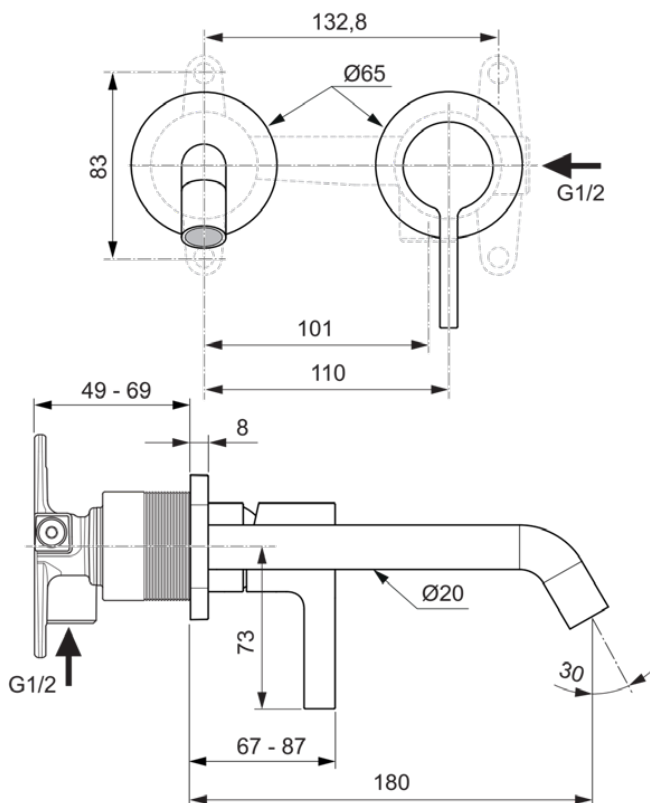

## A7378A2

JOY | Wand-Waschtischarmatur 193x114.5 mm, 180 mm vertikaler Abstand bis Mitte Auslauf in brushed gold, Kit 1 required (A1313), 5 l/min (3 bar), ohne Ablaufgarnitur | Verdeckter Strahlregler, WRAS, EPD, FirmaFlow, PVD Technologie

### Allgemeine Informationen

Produktkategorie:	Waschtischarmaturen
Produktart:	Wand-Waschtischarmatur
Marke:	Ideal Standard
Kollektion:	JOY
Designer:	Palomba Serafini Associati
Colour:	A2 - Brushed Gold
Oberflächenveredelung:	satın
Maximale Höhe (mm):	114.5
Maximale Breite (mm):	193
Befestigungsart:	Kit 1 benötigt
Empfohlenes Unterputz-Kit:	A1313
Nettogewicht (kg):	1.81
EAN Code:	3800861086895

JOY

A7378A2

JOY | Wand-Waschtischarmatur 193x114.5 mm, 180 mm vertikaler Abstand bis Mitte Auslauf in brushed gold, Kit 1 required (A1313), 5 l/min (3 bar), ohne Ablaufgarnitur | Verdeckter Strahlregler, WRAS, EPD, FirmaFlow, PVD Technologie