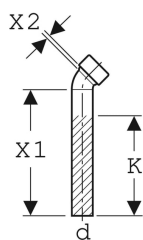

**Geberit Anschlussbogen 45° mit Quetschverschraubung**

Beispielbild

**Technische Daten**

Werkstoff

Kunststoff

Art.-Nr.	Farbe / Oberfläche	d, ø	arc	X1	X2	K	VE1	VE2	VE3
152.225.11.1	weiß-alpin	50 mm	45 °	22.5 cm	1.7 cm	19 cm	1 St.		