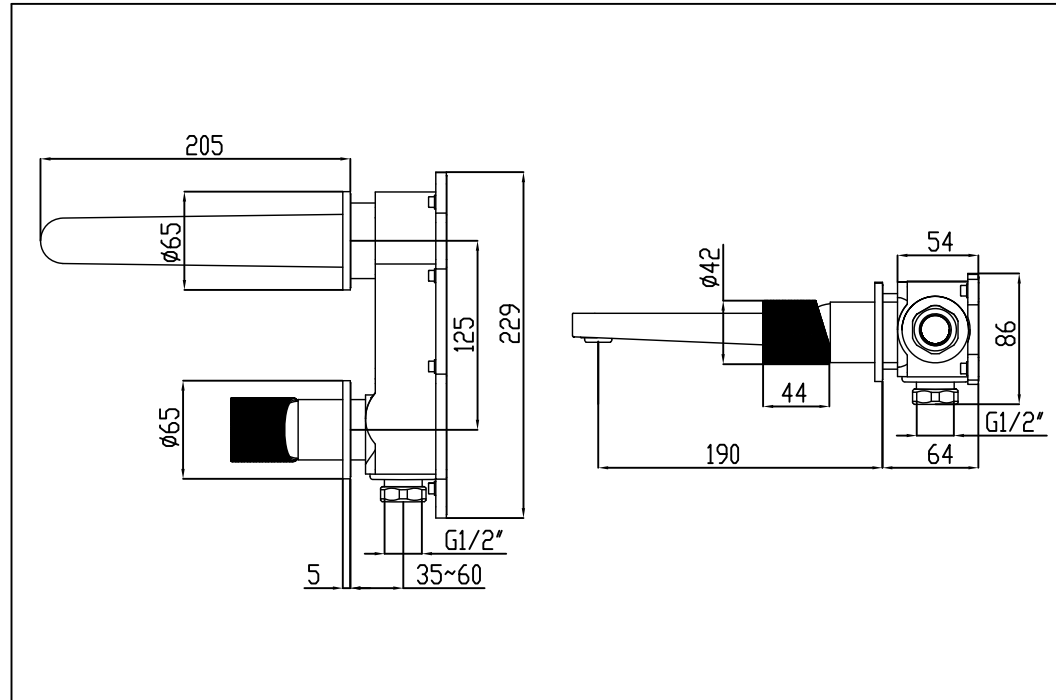

STEINBERG

Waschtisch-Einhebelmischbatterie

Art.Nr.171 1814 3

Installation

Technische Zeichnung

Explosionszeichnung