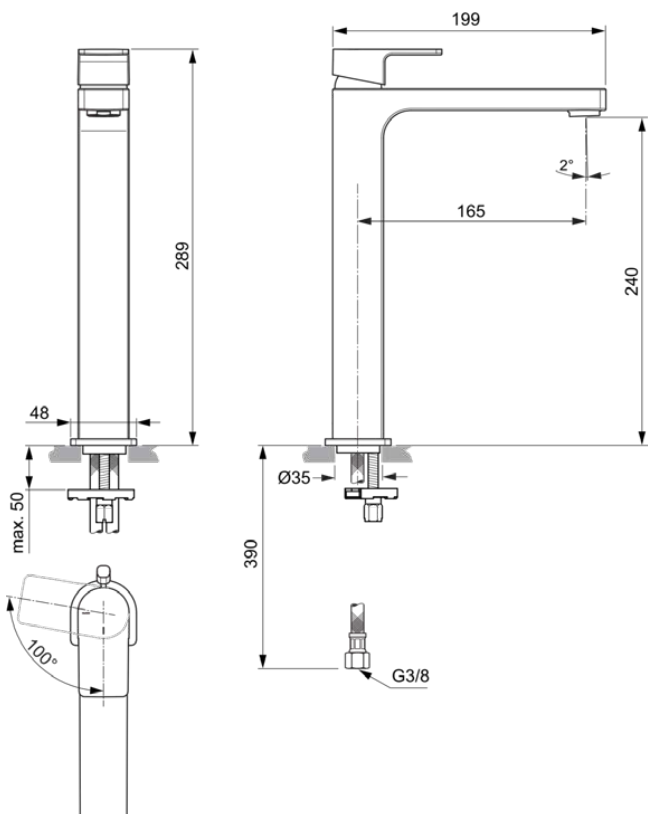

## EDGE

## A7115AA

EDGE | Waschtischarmatur 48x205.5x289 mm, 165 mm vertikaler Abstand bis Mitte Auslauf in chrom, 5 l/min (3 bar), ohne Ablaufgarnitur | EasyFix, BlueStart, EPD, SmartShine Oberfläche

### Allgemeine Informationen

Produktkategorie:	Waschtischarmaturen
Produktart:	Waschtischarmatur
Marke:	Ideal Standard
Kollektion:	EDGE
Designer:	Ideal Standard
Colour:	AA - Chrom
Oberflächenveredelung:	glänzend
Maximale Höhe (mm):	289
Maximale Breite (mm):	48
Ausladung (mm):	205.5
Befestigungsart:	EasyFix
Nettogewicht (kg):	1.82
EAN Code:	4015413343756