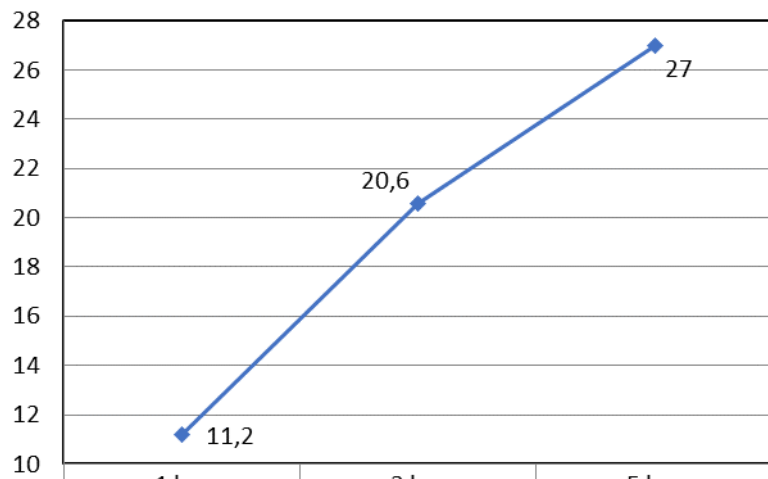

## 340 3200

+ alle Farben (+ all colours)

Liter / Min

◆ Schlauchanschluss / shower hose connection

1 bar

3 bar

5 bar

11,2