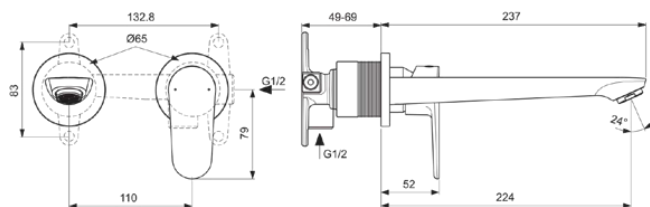

CERAFINE MODEL O

BD133AA

CERAFINE MODEL O | Wand-Waschtischarmatur 175x237x111.5 mm, 224 mm vertikaler Abstand bis Mitte Auslauf in chrom, Kit 1 required (A1313), 5 l/min (3 bar), ohne Ablaufgarnitur | EPD, SmartShine Oberfläche

Bild & Zeichnung

Allgemeine Informationen

Produktkategorie:	Waschtischarmaturen
Produktart:	Wand-Waschtischarmatur
Marke:	Ideal Standard
Kollektion:	CERAFINE MODEL O
Designer:	Ideal Standard
Colour:	AA - Chrom
Oberflächenveredelung:	glänzend
Maximale Höhe (mm):	111.5
Maximale Breite (mm):	175
Ausladung (mm):	237
Befestigungsart:	Kit 1 benötigt
Empfohlenes Unterputz-Kit:	A1313
Nettogewicht (kg):	1.16
EAN Code:	3800861107811