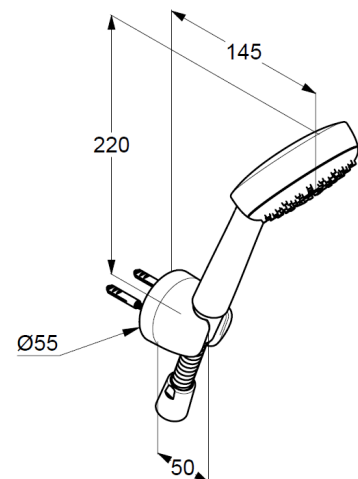

Anschlussgewinde G½

Siebichtung

Durchflussmenge bei 3 bar 8 l/min.

Brauseschlauch

kunststoffummantelt

mit Metalleffekt

mit konischen Muttern

G½ x G½ x 1250 mm

Wand-Brausehalter

für Brauseschläuche mit konischer Mutter

mit Befestigungsmaterial

zur starren Wandmontage

Produktabbildung/ Product picture

Maßzeichnung/ Dimensional drawing

Durchfluss/ Flow rate