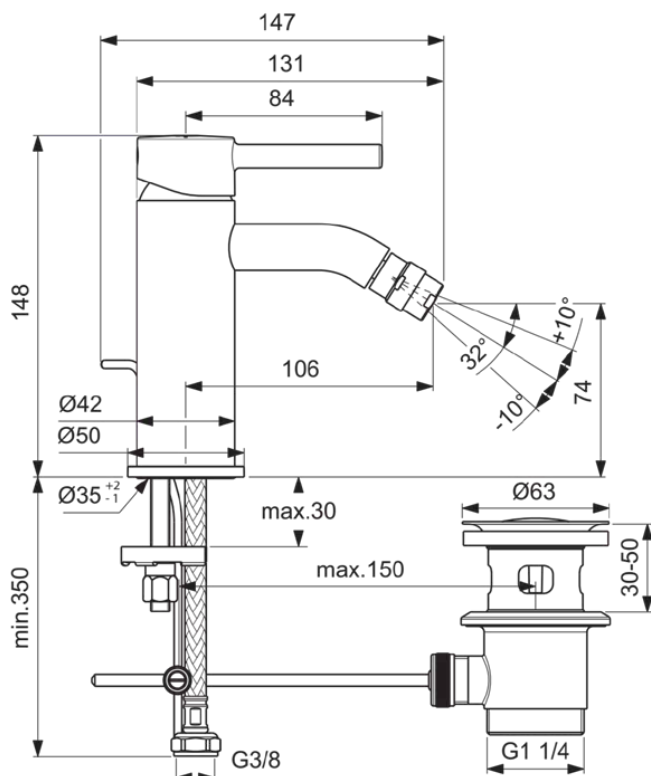

CERALINE

BC197XG

CERALINE | Bidet Armatur 50x149x147 mm, 106 mm vertikaler Abstand bis Mitte Auslauf in schwarz, 3.8 l/min (3 bar), mit Ablaufgarnitur | EasyFix, Einstellbarer Auslauf, EPD

Bild & Zeichnung

Allgemeine Informationen

Produktkategorie:	Bidetarmaturen
Produktart:	Bidet Armatur
Marke:	Ideal Standard
Kollektion:	CERALINE
Designer:	Ideal Standard
Colour:	XG - Schwarz
Oberflächenveredelung:	Matt
Maximale Höhe (mm):	147
Maximale Breite (mm):	50
Ausladung (mm):	149
Befestigungsart:	EasyFix
Nettogewicht (kg):	1.25
VVS:	705244121
EAN Code:	3800861101529

Produktspezifikationen

Anzahl der Rosette(n):	1
Anzahl der Griffe:	1
Kugelenk-Anschlussgewinde:	M18x1 / M16,5x5
Farbcode:	XG
Farbbeschreibung:	schwarz
Griff-Anwendung:	Volumen & Temperaturkontrolle
Griffposition:	Oben
Mit Kettenöse:	Nein
Niederdruckmodell:	Nein
Material:	Metall
Material der Rosette(n):	Metall
Material des Griffs:	Metall
Material der Ablaufgarnitur:	Metall

CERALINE

BC197XG

CERALINE | Bidet Armatur 50x149x147 mm, 106 mm vertikaler Abstand bis Mitte Auslauf in schwarz, 3.8 l/min (3 bar), mit Ablaufgarnitur | EasyFix, Einstellbarer Auslauf, EPD

Produktspezifikationen