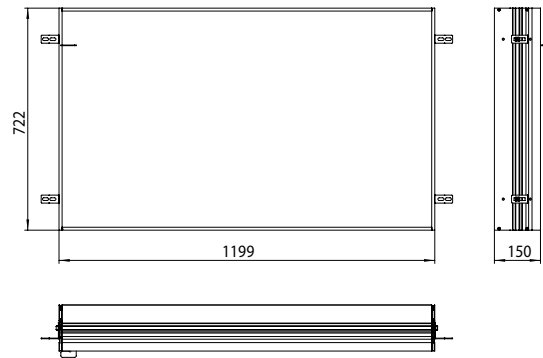

PRODUKTINFORMATION

Einbaurahmen Einbaurahmen

Art.-Nr.9497 000 17

für Lichtspiegelschrank prime 2, 1.200 mm