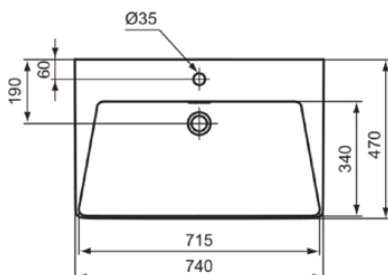

### Allgemeine Informationen

Produktkategorie:	Waschtische
Produktart:	Waschtisch
Marke:	Ideal Standard
Kollektion:	TIPO-Z
Designer:	Palomba Serafini Associati
Colour:	V1 - Weiß Seidenmatt
Oberflächenveredelung:	satın
Maximale Höhe (mm):	900
Maximale Breite (mm):	740
Ausladung (mm):	470
Nettogewicht (kg):	33.40
EAN Code:	8014140491279