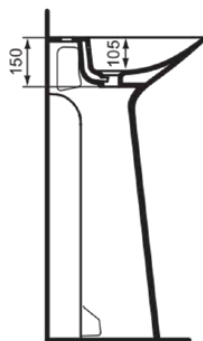

## T4425V1

TIPO-Z | Waschtisch 740x470x900 mm in weiß seidenmatt, 1 Hahnloch, mit Überlauf

### Allgemeine Informationen

Produktkategorie:	Waschtische
Produktart:	Waschtisch
Marke:	Ideal Standard
Kollektion:	TIPO-Z
Designer:	Palomba Serafini Associati
Colour:	V1 - Weiß Seidenmatt
Oberflächenveredelung:	satın
Maximale Höhe (mm):	900
Maximale Breite (mm):	740
Ausladung (mm):	470
Nettogewicht (kg):	33.40
EAN Code:	8014140491279