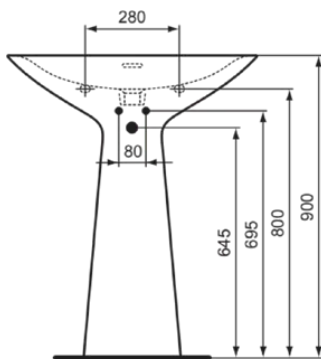

## T4425V1

TIPO-Z | Waschtisch 740x470x900 mm in weiß seidenmatt, 1 Hahnloch, mit Überlauf

### Allgemeine Informationen

Produktkategorie:	Waschtische
Produktart:	Waschtisch
Marke:	Ideal Standard
Kollektion:	TIPO-Z
Designer:	Palomba Serafini Associati
Colour:	V1 - Weiß Seidenmatt
Oberflächenveredelung:	satın
Maximale Höhe (mm):	900
Maximale Breite (mm):	740
Ausladung (mm):	470
Nettogewicht (kg):	33.40
EAN Code:	8014140491279