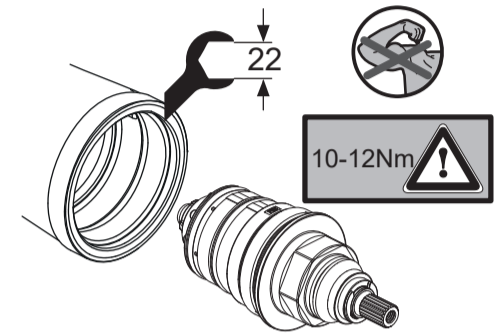

A 861 575 NU

A 861 576 NU

			0	1	2	3	4
			°C	°C	°C	°C	°C
			65	48	45	44	42
			65°C	13°C			
P							
0,3 MPa							
3 bar							

XX = AA, AD...

1	A 963 131 NU
2	A 963 132 NU
3	A 963 146 NU
4	A 960 890 NU
5	A 960 891 NU
6	A 960 706 NU
7	A 861 575 NU
8	A 861 577 XX
9	A 861 576 NU

10	A 861 578 NU
11	A 861 579 XX
	A 861 585 XX
12	A 861 580 XX
13	A 861 581 XX
14	A 861 582 NU
15	A 960 704 NU
	A 962 476 NU

A 7296
A 7302

Ideal Standard

CERATHERM NAVIGO

A 7296 .. A7302 ..

0224 / A 868 997
Made in Germany