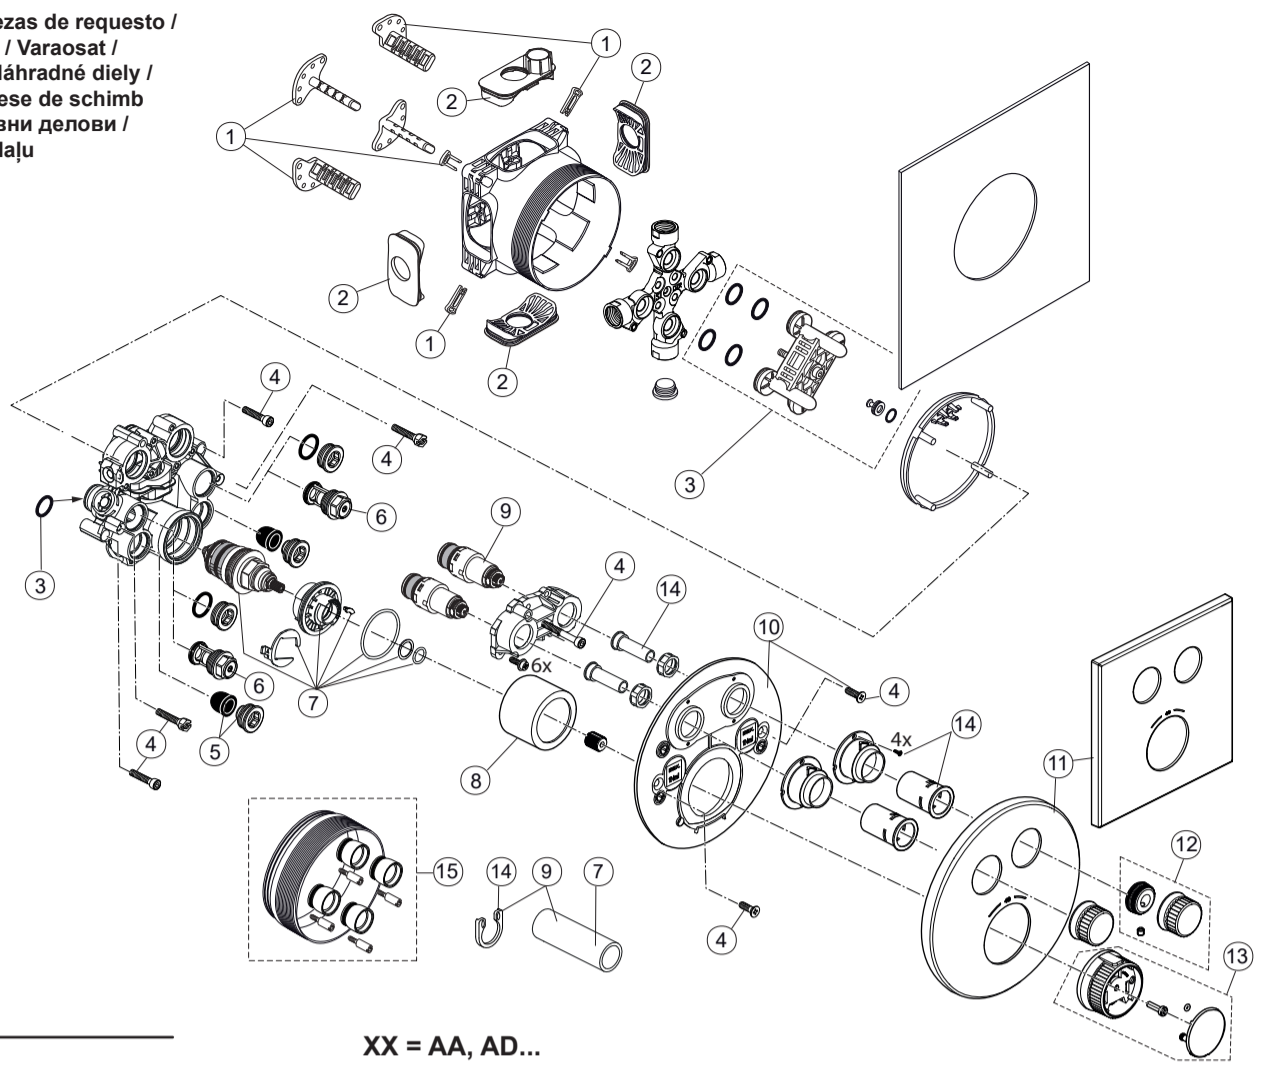

A 861 575 NU

A 861 576 NU

			0	1	2	3	4
			°C	°C	°C	°C	°C
			65	48	45	44	42
			65°C	13°C			
P							
0,3 MPa							
3 bar							

XX = AA, AD...

1	A 963 131 NU
2	A 963 132 NU
3	A 963 146 NU
4	A 960 890 NU
5	A 960 891 NU
6	A 960 706 NU
7	A 861 575 NU
8	A 861 577 XX
9	A 861 576 NU

10	A 861 578 NU
11	A 861 579 XX
	A 861 585 XX
12	A 861 580 XX
13	A 861 581 XX
14	A 861 582 NU
15	A 960 704 NU
	A 962 476 NU

A 7296
A 7302

Ideal Standard

CERATHERM NAVIGO

A 7296 .. A7302 ..

0224 / A 868 997
Made in Germany