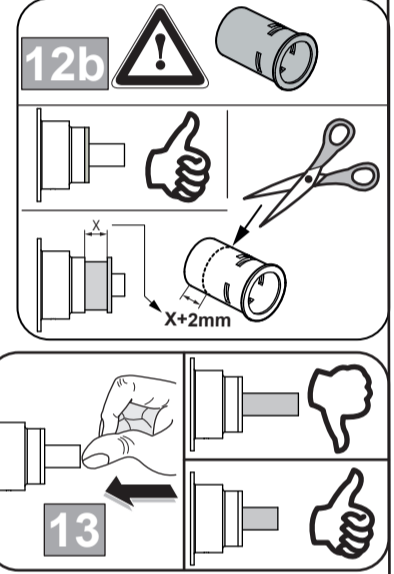

P	bar		MAX. 10		5		Q	(3 bar)
	T	°C		MAX. 80		65			l/min
						55			18