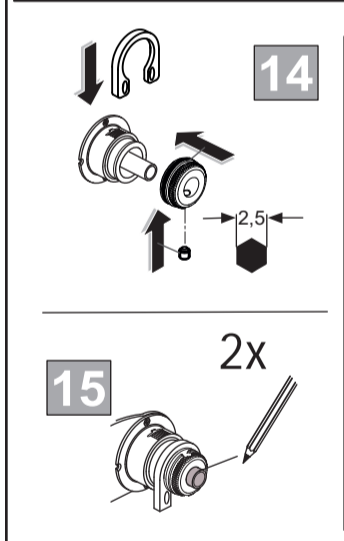

P	bar		MAX. 10		5		Q	(3 bar)
	T	°C		MAX. 80		65			l/min
						55			18