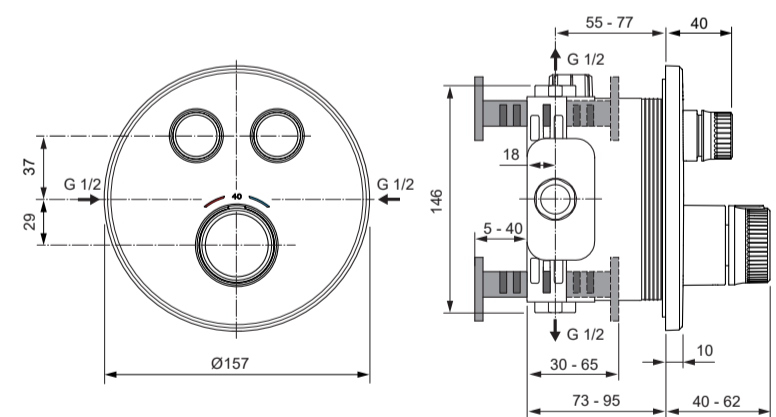

10	A 861 578 NU
11	A 861 579 XX
	A 861 585 XX
12	A 861 580 XX
13	A 861 581 XX
14	A 861 582 NU
15	A 960 704 NU
	A 962 476 NU

A 7296
A 7302

Ideal Standard

CERATHERM NAVIGO

A 7296 .. A7302 ..

0224 / A 868 997
Made in Germany