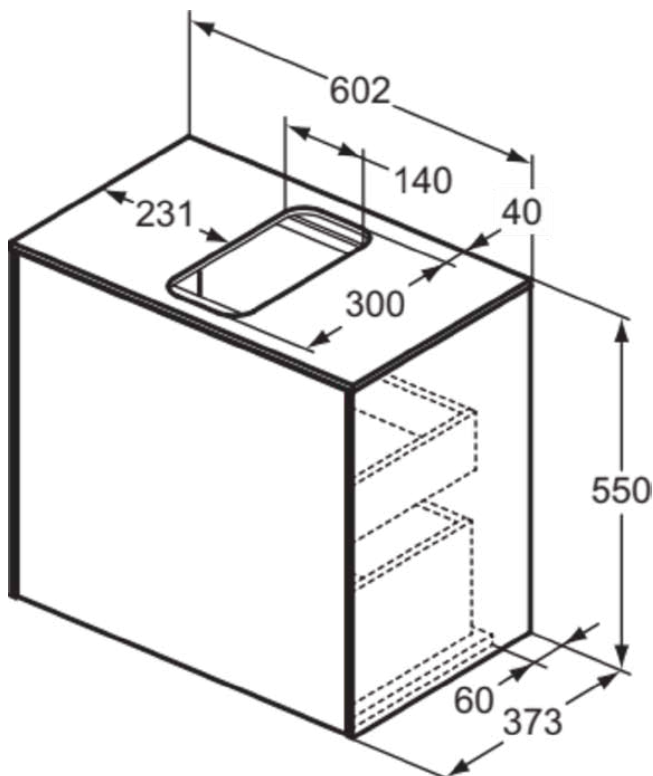

CONCA

T3934Y5

CONCA | Waschtisch-Unterschrank 602x373x550 mm in walnuss dunkel dekor, 2 Schubladen | Vollauszug, Push-to-open, SoftClosing, Platzsparend, Vormontiert, Nachhaltig gewonnenes Holz, Echtholz furnier

Bild & Zeichnung

Allgemeine Informationen

Produktkategorie:	Möbel
Produktart:	Waschtisch-Unterschrank
Marke:	Ideal Standard
Kollektion:	CONCA
Designer:	Palomba Serafini Associati
Colour:	Y5 - Walnuss Dunkel Dekor
Oberflächenveredelung:	Matt
Maximale Höhe (mm):	550
Maximale Breite (mm):	602
Ausladung (mm):	373
Befestigungsart:	Befestigungsset
Nettogewicht (kg):	30.00
EAN Code:	8014140460411