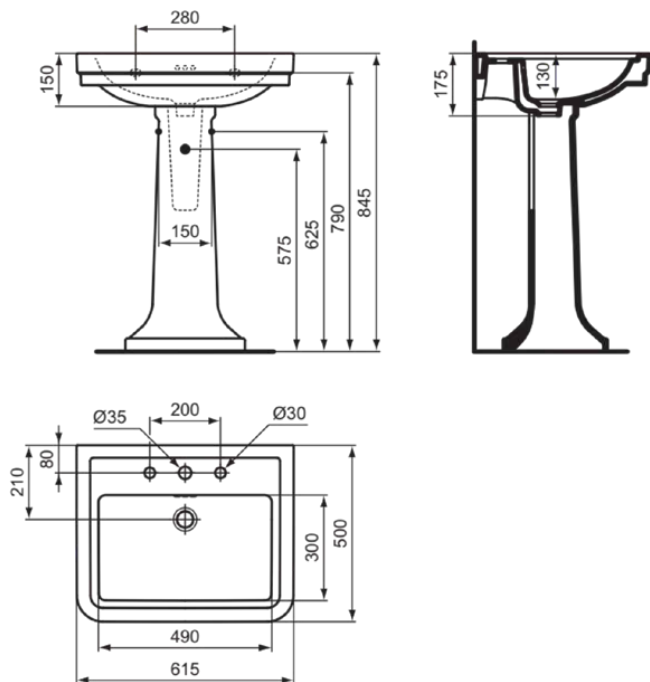

CALLA

E221801

CALLA | Waschtisch 615x500x175 mm in weiß glänzend, 3 Hahnlöcher, mit Überlauf

Bild & Zeichnung

Allgemeine Informationen

| | |
|------------------------|----------------------------|
| Produktkategorie: | Waschtische |
| Produktart: | Waschtisch |
| Marke: | Ideal Standard |
| Kollektion: | CALLA |
| Designer: | Palomba Serafini Associati |
| Colour: | 01 - Weiß Glänzend |
| Oberflächenveredelung: | glänzend |
| Maximale Höhe (mm): | 175 |
| Maximale Breite (mm): | 615 |
| Ausladung (mm): | 500 |
| Nettogewicht (kg): | 18.60 |
| EAN Code: | 5017830556282 |

Produktstandards & Zertifikate

| | |
|---------|----------|
| Normen: | EN 14688 |
|---------|----------|

Produktspezifikationen

| | |
|--|----------------------|
| Farbcode: | 01 |
| Farbbeschreibung: | weiß glänzend |
| Geschliffene Unterseite: | Nein |
| Mit Kettenöse: | Nein |
| Material: | Keramik |
| Materialspezifikation: | Glasiertes Porzellan |
| Anzahl von Hahnlöchern je Waschbecken: | 3 |
| Anzahl von Waschbecken: | 1 |
| Sichtbarer Überlauf: | Ja |
| PVD Technologie: | Nein |
| Oberflächenveredelung: | glänzend |
| Form des Überlaufs: | Rund |
| Mit Verschlussstopfen: | Nein |
| Mit Überlauf: | Ja |
| Mit Siphon: | Nein |
| Montageart: | wandhängend |