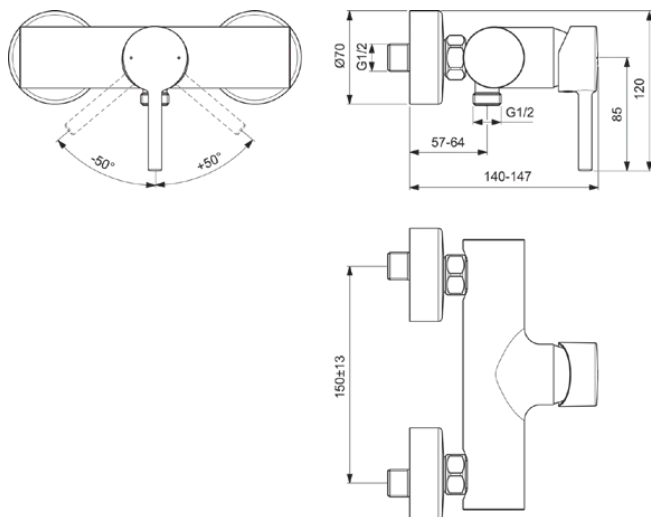

## BC200XG

CERALINE | Brausearmatur AP 207x146x120 mm in schwarz, 20 l/min (3 bar) | Click-Technologie, EPD

### Allgemeine Informationen

Produktkategorie:	Brausearmaturen
Produktart:	Brausearmatur AP
Marke:	Ideal Standard
Kollektion:	CERALINE
Designer:	Ideal Standard
Colour:	XG - Schwarz
Oberflächenveredelung:	Matt
Maximale Höhe (mm):	120
Maximale Breite (mm):	207
Ausladung (mm):	146 - 153
Befestigungsart:	S-Anschluss
Nettogewicht (kg):	1,78
VVS:	727116121
EAN Code:	3800861101536