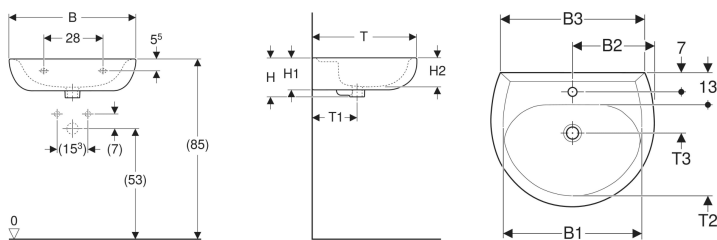

Geberit Renova Waschtisch

Beispielbild

- Mit Halbsäule kombinierbar

Eigenschaften

- Abgesenkte Hahnlochbank mit leichter Aufkantung wandseitig
- Ablaufoptimierte Beckeninnengestaltung
- Großer Montagefreiraum im Befestigungsbereich

Technische Daten

Werkstoff

Sanitärkeramik

Art.-Nr.	Farbe / Oberfläche	Hahnloch	Überlauf	B	B1	B2	B3	H	H1	H2	T	T1	T2	T3	VE1
223060080	bahamabeige	mittig	sichtbar	60 cm	49 cm	30 cm	53 cm	20 cm	16 cm	13.5 cm	49 cm	21 cm	32 cm	14 cm	1 St.