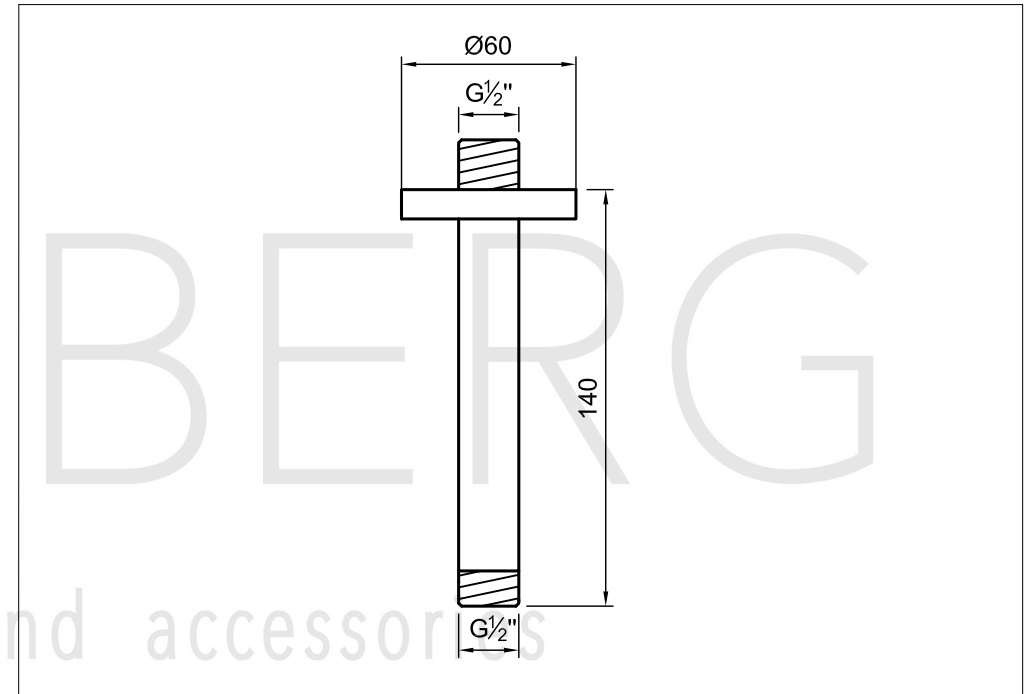

STEINBERG

Brausearm Deckenmontage 120mm

Art.Nr.100 1571

### Technische Zeichnung