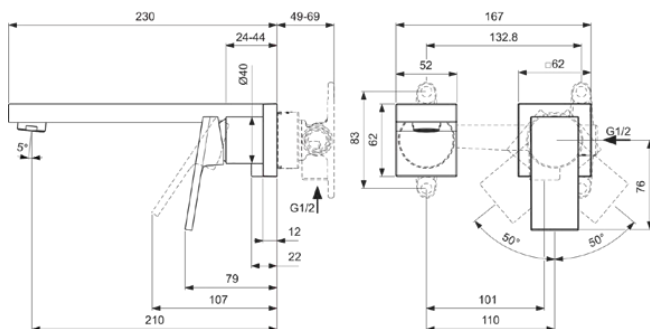

EXTRA

BD510A5

EXTRA | Wand-Waschtischarmatur 167x279x107 mm, 210 mm vertikaler Abstand bis Mitte Auslauf in magnetic grey, Kit 1 required (A1313), 5 l/min (3 bar), ohne Ablaufgarnitur | FirmaFlow, PVD Technologie

Bild & Zeichnung

Allgemeine Informationen

Produktkategorie:	Waschtischarmaturen
Produktart:	Wand-Waschtischarmatur
Marke:	Ideal Standard
Kollektion:	EXTRA
Designer:	Palomba Serafini Associati
Colour:	A5 - Magnetic Grey
Oberflächenveredelung:	satın
Maximale Höhe (mm):	107
Maximale Breite (mm):	167
Ausladung (mm):	279 - 299
Befestigungsart:	Kit 1 benötigt
Empfohlenes Unterputz-Kit:	A1313
Nettogewicht (kg):	1.48
EAN Code:	3800861112143