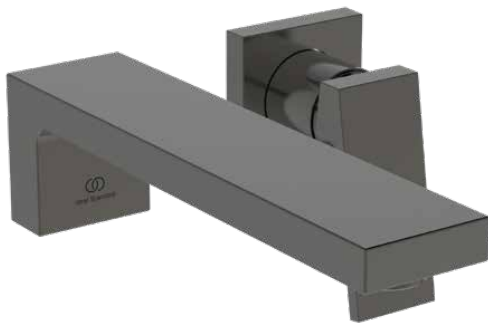

EXTRA

BD510A5

EXTRA | Wand-Waschtischarmatur 167x279x107 mm, 210 mm vertikaler Abstand bis Mitte Auslauf in magnetic grey, Kit 1 required (A1313), 5 l/min (3 bar), ohne Ablaufgarnitur | FirmaFlow, PVD Technologie

Bild & Zeichnung

Allgemeine Informationen

Produktkategorie:	Waschtischarmaturen
Produktart:	Wand-Waschtischarmatur
Marke:	Ideal Standard
Kollektion:	EXTRA
Designer:	Palomba Serafini Associati
Colour:	A5 - Magnetic Grey
Oberflächenveredelung:	satın
Maximale Höhe (mm):	107
Maximale Breite (mm):	167
Ausladung (mm):	279 - 299
Befestigungsart:	Kit 1 benötigt
Empfohlenes Unterputz-Kit:	A1313
Nettogewicht (kg):	1.48
EAN Code:	3800861112143

Anzahl der Rosette(n):	1
Anzahl der Griffe:	1
BlueStart Technologie:	Nein
Farbcode:	A5
Farbbeschreibung:	magnetic grey
Cool Body Technologie:	Nein
Easy-Fix Technologie:	Nein
FirmaFlow Kartusche:	Ja
Griffposition:	Vorderseite
Mit Kettenöse:	Nein
Integrierte Elektronik:	Nein
Niederdruckmodell:	Nein
Maximaler Durchfluss bei 3 bar (l/min):	5
Maximaler Durchfluss bei 3 bar (l/min) für alle Auslässe:	5
Durchfluss bei 3 bar (l) - Auslauf:	5

Produktspezifikationen

PVD Technologie:	Ja
Form der Rosette(n):	Rechteckig
Auslaufart:	Starr
Oberflächenschutz:	PVD
Oberflächenveredelung:	satin
Strahlreglerart:	Luftsprudler
Sichtbarkeit des Strahlreglers:	Sichtbar
Einstellbar Strahlregler:	Nein
Temperaturbegrenzer:	Ja
Berührungslose Steuerung:	Nein
Griffart:	Betätigungshebel
Art der Temperaturkontrolle:	Manuelle Betätigung
Mit Verschlussstopen:	Nein
Mit Rosette(n):	Ja
Mit Griff(en):	Ja
Mit Auslass:	Ja
Mit herausziebarer Spülbrause:	Nein
Mit Ablaufgarnitur:	Nein
Befestigungsart:	Kit 1 benötigt
Montageart:	wandhängend