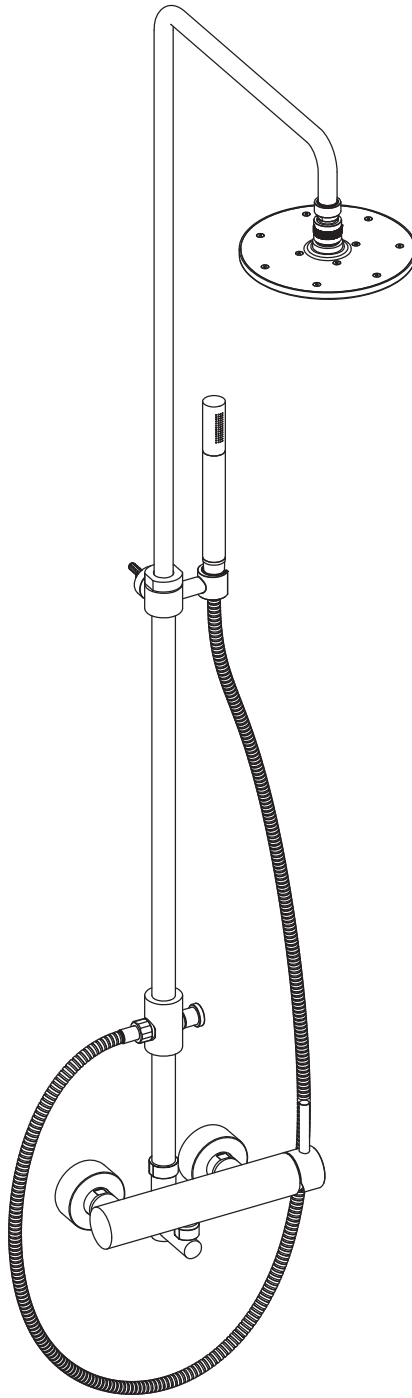

100 2760 S EXP  
 STEINBERG  

PartNo	DE	EN	
1	100 1687 S Regenbrause Ø 200mm x 8mm, Easy clean, Matt Black	showerhead Ø 200mm x 8mm, Easy clean, matt black	100 2760 S
2	Kugelgelenk zur Regenbrause, Matt Black	ball joint of rain shower, matt black	
3	Obere Brausestange, Matt Black	top part of rail, matt black	
4	099 9655 S Metall-Stabhandbrause, Matt Black	metal hand shower, matt black	22.07.2022
5	099 9812 S Wandhalterung, Matt Black	wall fixing set, matt black	
6	Mittlere Brausestange mit Halter, Wandhalter, Matt Black	middle part of rail, wall holder, shower holder, matt black	
7	099 2770 S Handbrausehalter von Brausestange, Matt Black	hand shower holder of shower rail, matt black	
8	099 9412 S Metall-Brauseschlauch,L=1800mm, Matt Black	metal shower hose, L=1800mm, matt black	
9	099 9097 S Umsteller, Matt Black	diverter, matt black	
10	Unterer Anschlusswinkel, Matt Black	elbow between faucet and shower tube, matt black	
11	100 1220 S Aufputz - EHM Duscharmatur, komplett, Matt Black	exposed single lever mixer 1/2" for shower, matt black	
12	099 9913 M S EHM-Armaturenhebel komplett mit Logo, Matt Black	lever for single lever mixer complete with logo, matt black	
13	099 8013 S Kugelkappe, Matt Black	ball cap, matt black	
14	099 9020 1 Keramik Kartusche Ø40 mm "Kerox"	ceramic cartridge Ø40 mm "Kerox"	
15	099 1200 S Überwurfmutterkomponente Ü 3/4" (2xSet), Matt Black	hexagonnut spare parts components (2 x sets), matt black	
16	099 8012 Überwurfmutter für Kartuschebefestigung (40mm)	Union nut for Cartridge mounting (40mm)	
17	099 4107 S Köppchen, Matt Black	cover cap of lever, mat black	
18	099 1105 Madenschraube M5	grub screw M5	STEINBERG
19	099 9161 Rückflussverhinderer Ø 15mm	backflow preventer Ø 15mm	
20	099 9891 S-Anschlüsse 1/2" (Paar) mit Rückflussverhinderer	s-connections 1/2" (pair) with backflow preventer	
21	099 9877 S Rosette Ø68mm mit O-Ring (Paar), Matt Black	rosette Ø68mm with o-ring (pair), matt black	