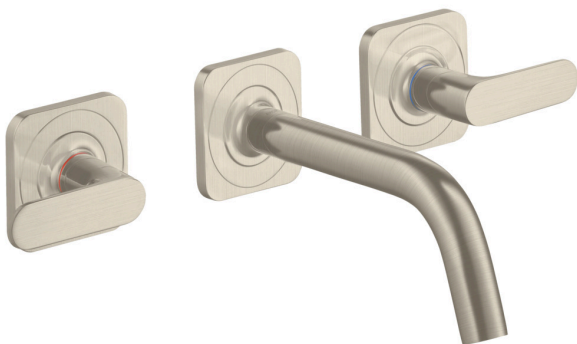

AXOR Citterio M

3-Loch Waschtischarmatur Unterputz für Wandmontage mit Auslauf 166 mm, Hebelgriffen und Rosetten

Oberfläche: **Brushed Nickel** Artikelnummer: **34313820**

Merkmale

- besteht aus: 3-Loch Waschtischarmatur Unterputz für Wandmontage, Ablaufgarnitur
- Ausladung: 166 mm
- Griffvariante: Hebelgriff
- Strahlart: Normalstrahl
- maximale Durchflussmenge bei 3 bar: 5 l/min
- Keramikventile heiß/kalt 90°
- für Durchlauferhitzer geeignet
- unverschleißbare Ablaufgarnitur
- Anschlussart: Grundkörper
- Anschlussgröße: DN15
- EU-Taxonomie: max. 6 l/min - wesentlicher Beitrag (SC) möglich
- P-IX 9380/IA

Technologie

Produktabbildung