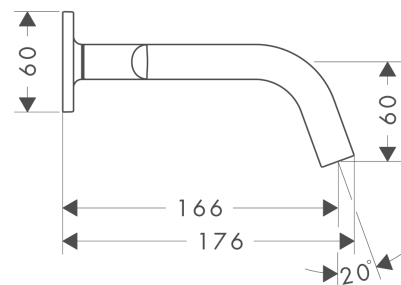

## AXOR Citterio M

**3-Loch Waschtischarmatur Unterputz für Wandmontage mit Auslauf 166 mm, Hebelgriffen und Rosetten**

Oberfläche: **Brushed Nickel** Artikelnummer: **34313820**

### Merkmale

- besteht aus: 3-Loch Waschtischarmatur Unterputz für Wandmontage, Ablaufgarnitur
- Ausladung: 166 mm
- Griffvariante: Hebelgriff
- Strahlart: Normalstrahl
- maximale Durchflussmenge bei 3 bar: 5 l/min
- Keramikventile heiß/kalt 90°
- für Durchlauferhitzer geeignet
- unverschleißbare Ablaufgarnitur
- Anschlussart: Grundkörper
- Anschlussgröße: DN15
- EU-Taxonomie: max. 6 l/min - wesentlicher Beitrag (SC) möglich
- P-IX 9380/IA

### Maßzeichnung