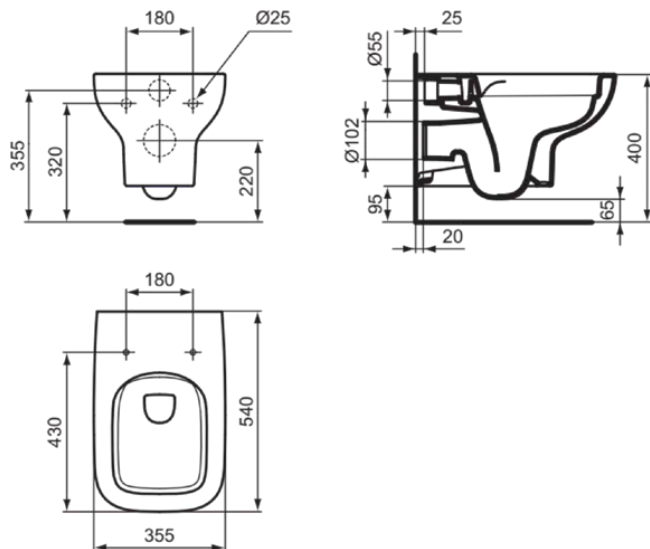

I.LIFE A

T452301

I.LIFE A | Wand-WC 355x540x335 mm in weiß glänzend, CL1 Vollspülung 3.9 - 6 l/min, horizontaler Ablauf | CL1, Spülrandlose Spültechnologie RimLS+

Bild & Zeichnung

Allgemeine Informationen

| | |
|------------------------|----------------------------|
| Produktkategorie: | Toiletten |
| Produktart: | Wand-WC |
| Marke: | Ideal Standard |
| Kollektion: | I.LIFE A |
| Designer: | Palomba Serafini Associati |
| Colour: | 01 - Weiß Glänzend |
| Oberflächenveredelung: | glänzend |
| Maximale Höhe (mm): | 335 |
| Maximale Breite (mm): | 355 |
| Ausladung (mm): | 540 |
| Befestigungsart: | Befestigungsschrauben |
| Nettogewicht (kg): | 21.40 |
| VVS: | 613118000 |
| EAN Code: | 8014140485452 |

Produktspezifikationen

| | |
|----------------------------------|----------------------|
| CL1 Vollspülung maximal (Liter): | 6 |
| CL1 Vollspülung minimal (Liter): | 3.9 |
| Kindertoilette: | Nein |
| Farbcode: | 01 |
| Farbbeschreibung: | weiß glänzend |
| Verdeckte Befestigung: | Nein |
| Spülart: | Tiefspül-WC |
| Barrierefreies Produkt: | Nein |
| Material: | Keramik |
| Materialspezifikation: | Glasiertes Porzellan |
| Position des Auslass: | Mitte |
| Ausrichtung des Auslass: | Horizontal |
| Sichtbarkeit des Auslass: | Verdeckt |
| PVD Technologie: | Nein |
| Position des Wasserzulaufs: | Hinten |
| Erhöhte Ausführung: | Nein |

I.LIFE A

T452301

I.LIFE A | Wand-WC 355x540x335 mm in weiß glänzend, CL1 Vollspülung 3.9 - 6 l/min, horizontaler Ablauf | CL1, Spülrandlose Spültechnologie RimLS+

Produktspezifikationen

| | |
|--|-----------------------|
| Oberflächenveredelung: | glänzend |
| Art des Wasserzulaufs: | Verdeckt |
| Mit Bidetfunktion: | Nein |
| Mit Hygieneausparung / fester Toilettensitz: | Nein |
| Mit Geruchsabsaugung: | Nein |
| Befestigungsart: | Befestigungsschrauben |
| Montageart: | wandhängend |