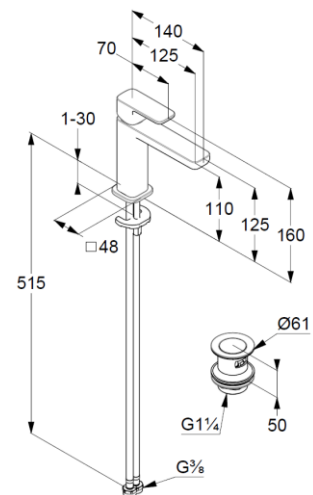

Waschtisch-Armatur
Einhebelmischer
1-Loch Montage
geschlossener Hebel, Metall
Strahlregler M18,5 PCA
Keramik-Kartusche mit Heißwasserbegrenzung
Mittelstellung Kaltwasser
Durchflussmenge bei 3 bar 4,5 l/min.
flexible Druckschläuche G $\frac{3}{8}$ DVGW zugelassen
Schnell-Montagesystem
Push open Ablaufgarnitur G1 $\frac{1}{4}$

Produktabbildung/ Product picture

Maßzeichnung/ Dimensional drawing

Durchfluss/ Flow rate