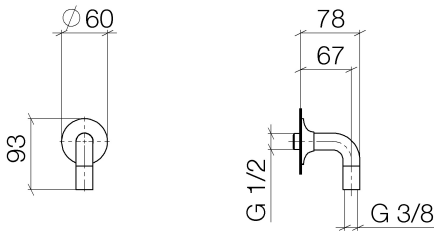

Dusche - VAIA

Wandanschlussbogen - Dark Platinum matt

Artikelnummer: 28 450 809-99

- Brauseabgang 3/8"
- Rosette Ø 60 mm
- Anschluss 1/2"
- Passt zu VAIA
- Eigensicher gegen Rückfließen.

Dark Platinum matt

Maßzeichnung

Alle Angaben in mm / inch = mm x 0,0394

Dusche - VAIA
Wandanschlussbogen - Dark Platinum matt
Artikelnummer: 28 450 809-99

Durchflussdiagramm

Dusche - VAIA

Wandanschlussbogen - Dark Platinum matt