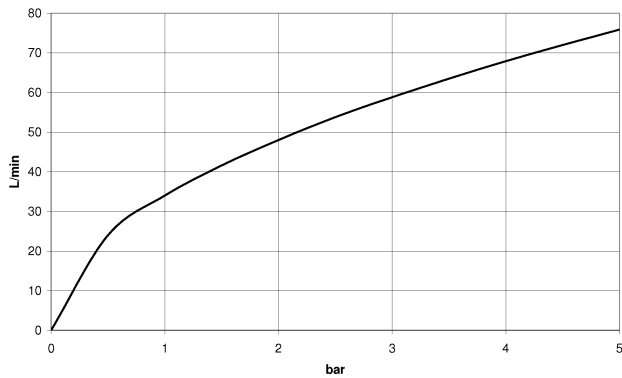

Dusche - VAIA
Wandanschlussbogen - Dark Platinum matt
Artikelnummer: 28 450 809-99

Durchflussdiagramm