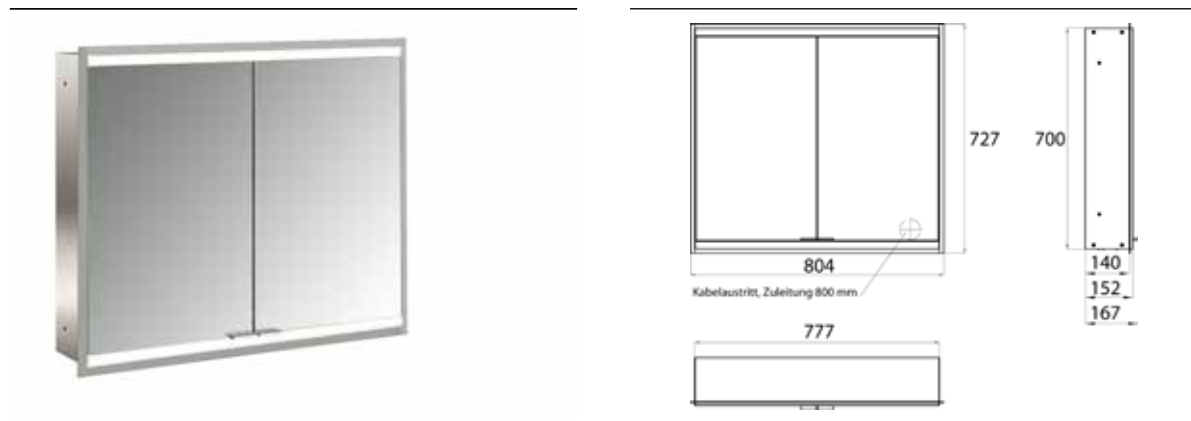

PRODUKTINFORMATION

Lichtspiegelschrank prime 2, 800 mm, 2 Türen, Unterputzmodell, IP20 aluminium/spiegel

Art.-Nr.9497 062 34

mit verspiegelter- oder weißer Glasrückwand, 2 stufenlos einstellbare Ablagen, 2 Türen, 1 Steckdose, stufenlose Lichtsteuerung (an/aus, Helligkeit und Lichtfarbe) über drei in die Glasrückwand integrierte Touchsensoren, Höhe: 730 mm, LED-Beleuchtung