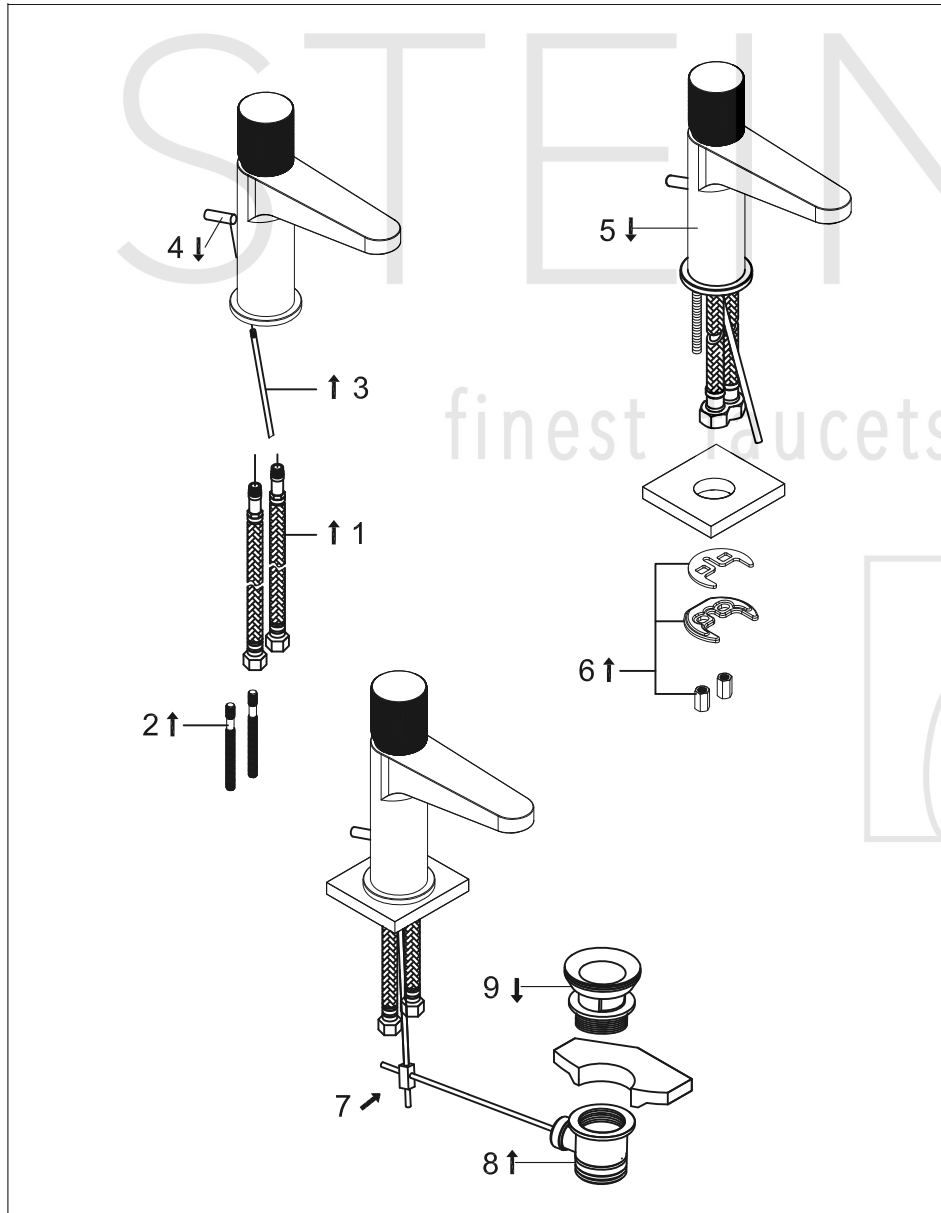

# Waschtisch-Einhebelmischbatterie

Art.Nr.171 1000 BG

## Technische Zeichnung

## Explosionszeichnung