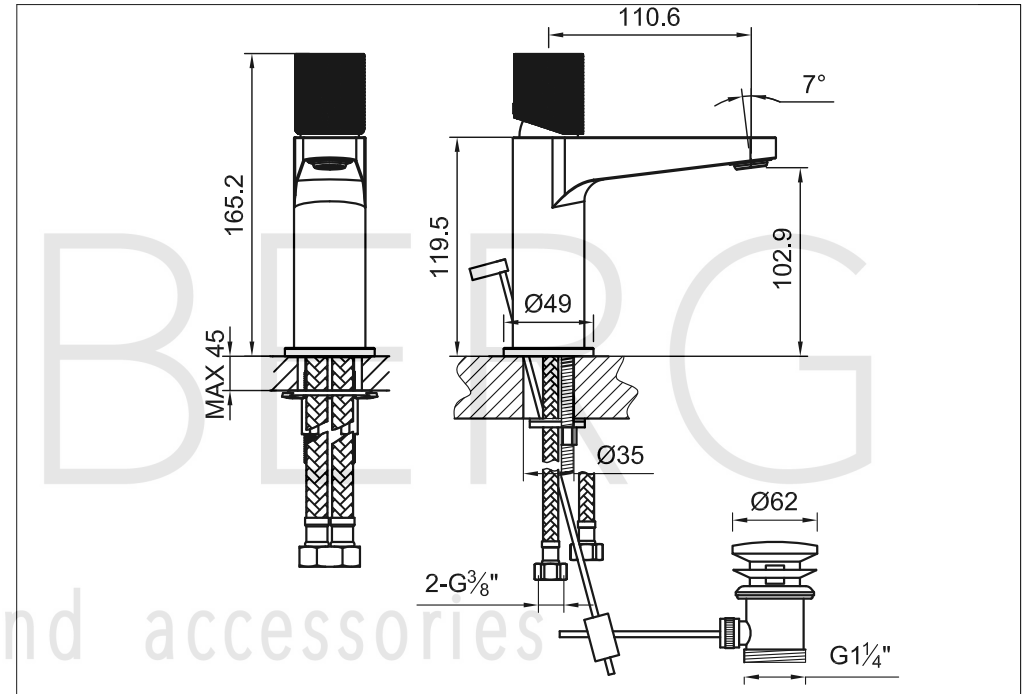

# Waschtisch-Einhebelmischbatterie

Art.Nr.171 1000 BG

## Technische Zeichnung