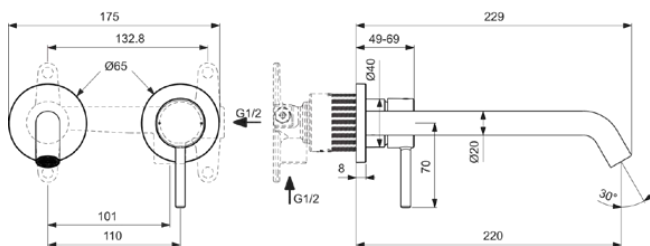

## BD848XG

CERALINE NUOVO | Wand-Waschtischarmatur 175x229x102.5 mm, 220 mm vertikaler Abstand bis Mitte Auslauf in schwarz, Kit 1 required (A1313), ohne Ablaufgarnitur | Verdeckter Strahlregler, FirmaFlow, Vandalismussicher

### Allgemeine Informationen

Produktkategorie:	Waschtischarmaturen
Produktart:	Wand-Waschtischarmatur
Marke:	Ideal Standard
Kollektion:	CERALINE NUOVO
Designer:	Palomba Serafini Associati
Colour:	XG - Schwarz
Oberflächenveredelung:	Matt
Maximale Höhe (mm):	102.5
Maximale Breite (mm):	175
Ausladung (mm):	229
Befestigungsart:	Kit 1 benötigt
Empfohlenes Unterputz-Kit:	A1313
Nettogewicht (kg):	0.88
EAN Code:	3800861131403