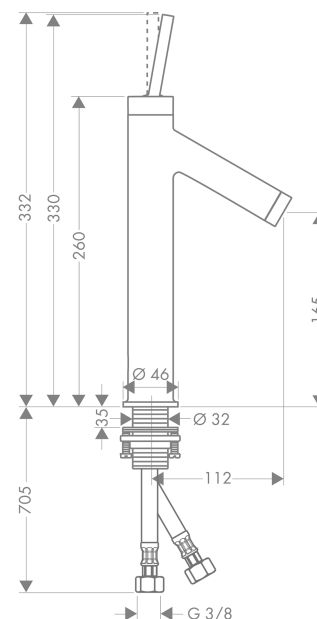

AXOR Starck
Einhebel-Waschtismischer 170 mit Pingriff und Ablaufgarnitur
 Oberfläche: **Brushed Red Gold** Artikelnummer: **10123310**

Merkmale

- besteht aus: Einhebel-Waschtismischer, Ablaufgarnitur
- ComfortZone 170
- Ausladung: 112 mm
- Auslaufhöhe: 165 mm
- Griffvariante: Pingriff
- Strahlart: Normalstrahl
- maximale Durchflussmenge bei 3 bar: 5 l/min
- Keramikmischsystem
- für Durchlauferhitzer geeignet
- unverschleißbare Ablaufgarnitur
- Anschlussart: G 3/8 Anschlussschläuche
- Anschlussgröße: DN15
- EU-Taxonomie: max. 6 l/min - wesentlicher Beitrag (SC) möglich
- DVGW NW-6506BT0622
- P-IX 9698/IO

Technologie

Zertifikate / Nachhaltigkeit

Produktabbildung

Maßzeichnung

AXOR Starck
Einhebel-Waschtischmischer 170 mit Pingriff und Ablaufgarnitur
Oberfläche: **Brushed Red Gold** Artikelnummer: **10123310**

Durchflussdiagramm