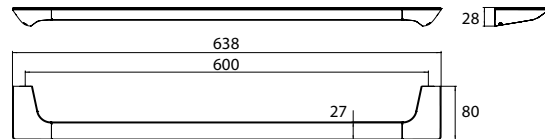

PRODUKTINFORMATION

Badetuchhalter, 600 mm chrom

Art.-Nr.1660 001 60