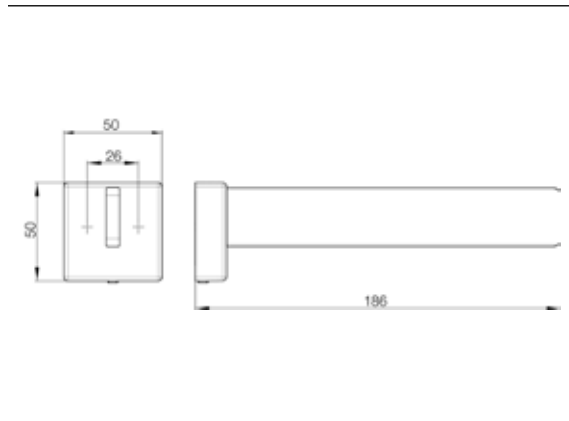

### Reserverollenhalter chrom

Art.-Nr.3205 001 00